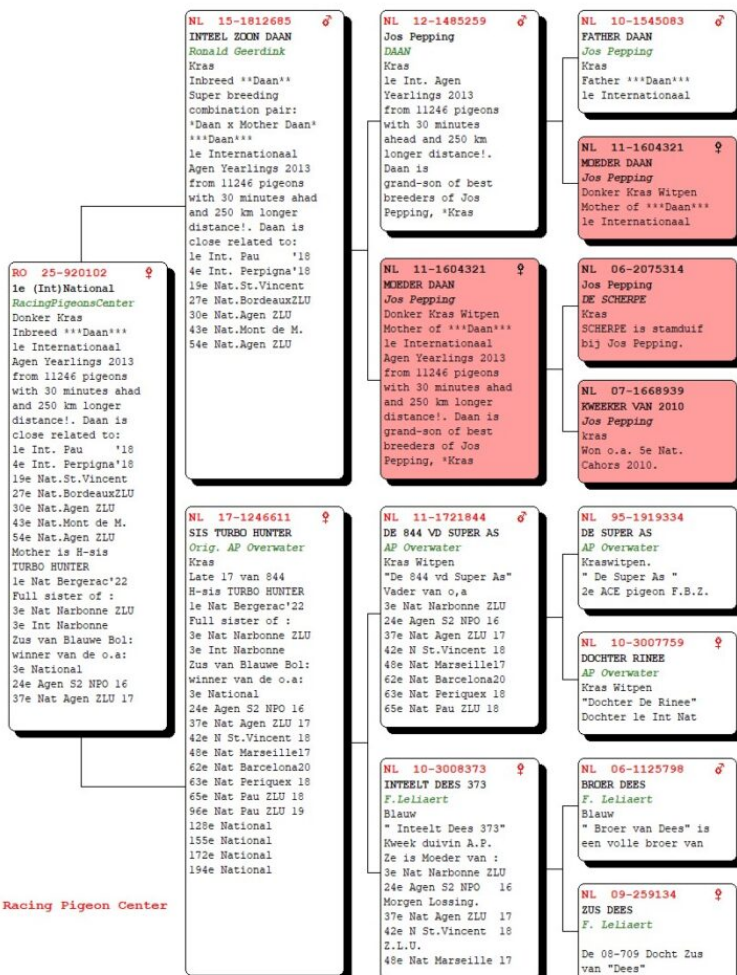

RO-25-920102 M
[920102](#)

RO-25-920102

Piatadeporumbei.ro

Pedigree for Pigeon: RO 25-920102 H

Culoare Negru
Linie 1e (Int) National, Mevlut Tekin
Tara de provenienta Romania
Categorie Maraton
Sex M

TRANSPORT/LIVRARE GRATUITA!

Parintii acestui pui pot fi vazuti pe www.pigeoncenter.ro Acest porumbel este reproduc in Romania de catre PigeonCenter. Reproducatorii PigeonCenter sunt porumbel **PREMIUM, de inalta calitate genetica**, importati din Olanda, Belgia, Germania. Va rugam verificati disponibilitatea la numarul 0786 892 815. Varsta porumbelului este mai mare decat cea vizibila in poze, lucru cauzat de durata de prelucrare si expunere a pozelor de la momentul fotografierii. In cele mai multe cazuri estimam ca aceasta perioada sa fie cuprinsa intre 2 si 3 saptamani. **Atentie! Nu putem garanta sexul acestui porumbel; am estimat sexul acestui porumbel la momentul fotografierii, dar nu putem garanta ca estimarea este una corecta!** Detalii despre parinti si perechile de reproducie se gasesc pe www.PigeonCenter.ro Acest porumbel vine insotit de pedigree si talon de proprietate. In

primele 2 saptamani de la primire, porumbelul poate fi inlocuit sau contravaloarea lui returnata, in cazul in care se intampla ceva cu porumbelul din vina vanzatorului (din vina noastra). **Livrarea lui este gratuita si posibila in fiecare zi de miercuri, in aproape toate orasele din tara.** Va rugam sa ne contactati pentru detalii la numarul **0786 892 815** sau email **piatadeporumbei@gmail.com**