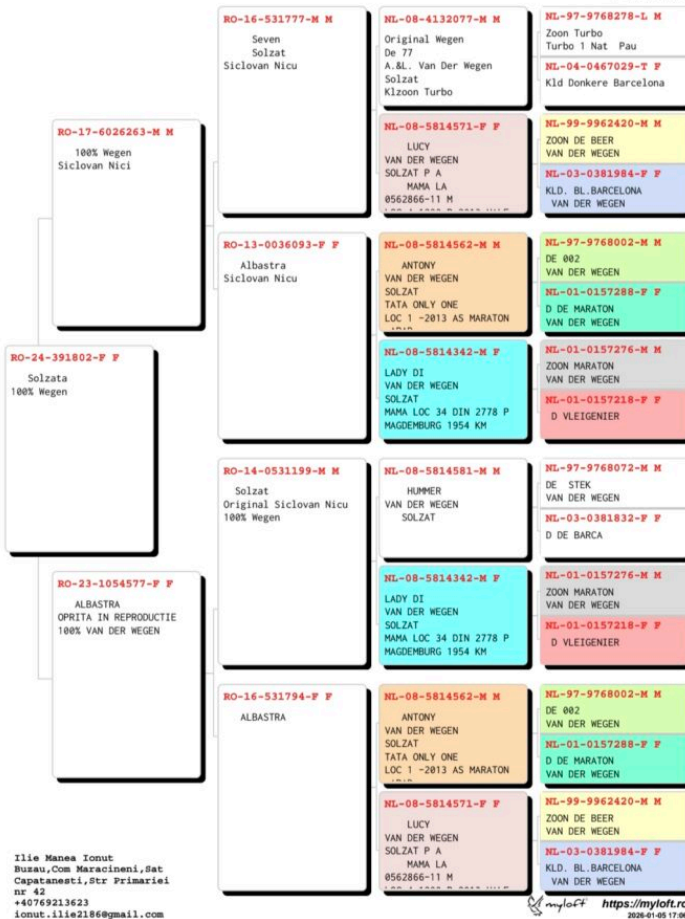

RO-24-391802-F
391802

391802-24-F

Pedigree porumbel: RO-24-391802-F F

Tara de provenienta

Romania

Categorie

Maraton

Culoare

Solzat

Linie

A&L van der Weggen, Ionut Dragusin

Sex

F

"Porumbeii prezentati sunt proprietatea domnului Ionut Ilie. Taxa de transport si detaliile de livrare se vor stabili direct cu domnul Ilie, la finalul licitatiei; Sexul porumbeilor nu este garantat, acesta fiind unul estimat de catre crescator in mod individual si independent"