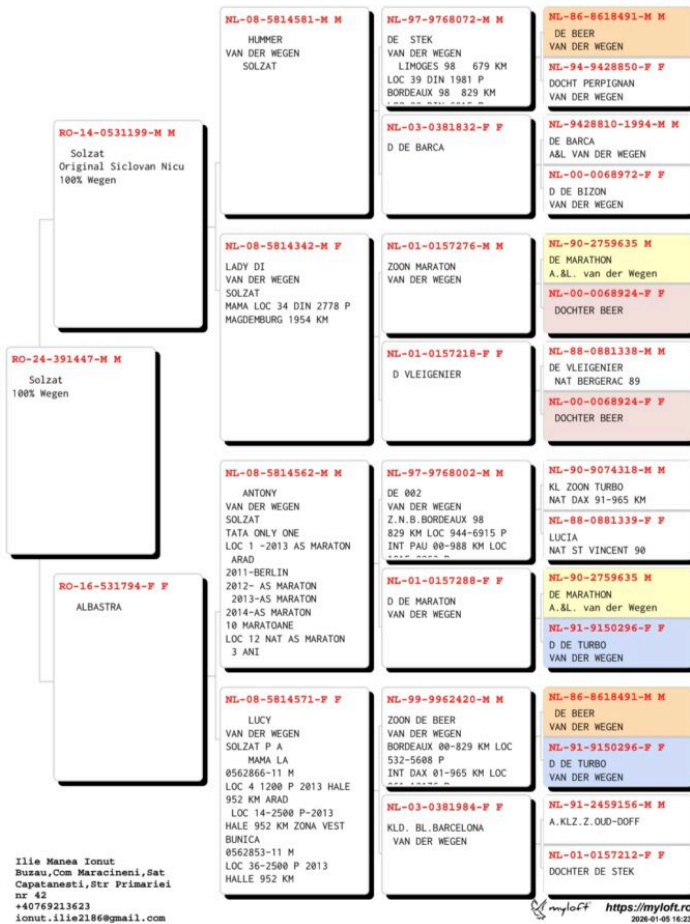

RO-24-391447-M
[391447](#)

391447-24-M

Pedigree porumbel: RO-24-391447-M M

Tara de provenienta	Romania
Categorie	Maraton
Culoare	Solzat
Linie	A&L van der Weggen
Sex	M

"Porumbelii prezentati sunt proprietatea domnului Ionut Ilie. Taxa de transport si detaliile de livrare se vor stabili direct cu domnul Ilie, la finalul licitatiei; Sexul porumbelilor nu este garantat, acesta fiind unul estimat de catre crescator in mod individual si independent"