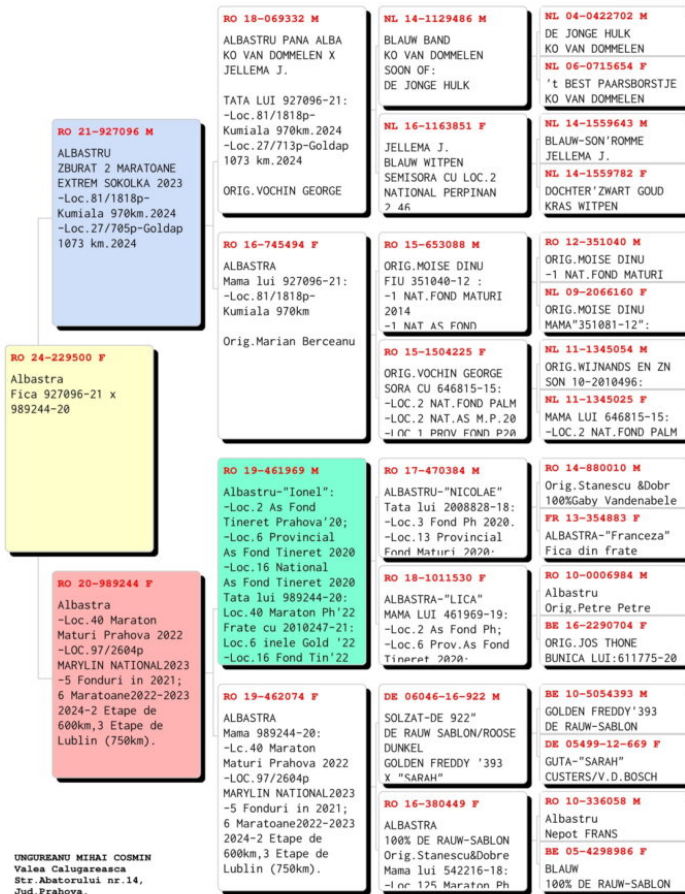

Tara de provenienta

Romania

Categorie

Maraton

Culoare

Albastru

Linie

De Raw-Sablon, Gaby Vandenabeele, Jelle Jellema, Ko van Dommelen

Sex

F

-OFERIT DE MIHAI COSMIN UNGUREANU-
TATAL A ZBURAT 2 ETAPE DE EXTREM IN 2023, IAR IN 2024 A OCUPAT LOCURILE:
81 KUMIALA 970 KM
27 GOLDAP 1073 KM
MAMA ESTE OCUPANTA LOCULUI 40 JUDETEAN MARATON MATURI 2022

"Taxa de transport se situeaza intre 50 LEI si 100 LEI (va fi discutata si agreeata cu fiecare cumparator in parte, in functie de zona in care se afla acesta si crescatorul care ofera porumbelul la licitatie) pentru fiecare porumbel si va fi platita separat de pretul final al licitatiei, sau se va adauga la aceasta din urma. Costul de transport include livrarea pe teritoriul Romaniei, in puncte stabilite de intanire, de comun acord cu crescatorul sau