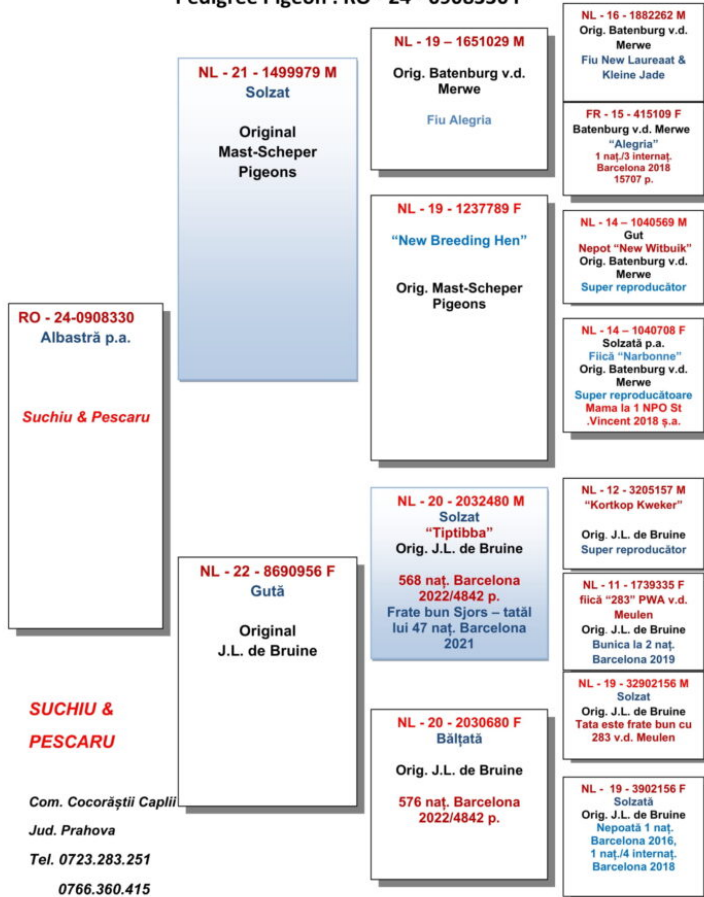

RO 24-0908330 F
[0908330](#)

Pedigree Pigeon : RO - 24 - 0908330 F

Tara de provenienta Romania
Categorie Maraton
Culoare Albastru pene albe
Sex F

-OFERIT DE SUCHIU&PESCARU-
JL DE BRUINE SI BATENBURG VD MERWE

"Taxa de transport se situeaza intre 50 LEI si 100 LEI (va fi discutata si agreeata cu fiecare cumparator in parte, in functie de zona in care se afla acesta si crescatorul care ofera porumbelul la licitatie) pentru fiecare porumbel si va fi platita separat de pretul final al licitatiei, sau se va adauga la aceasta din urma. Costul de transport include livrarea pe teritoriul Romaniei, in puncte stabilite de intanire, de comun acord cu crescatorul sau transportatorul; Sexul porumbeilor nu este garantat, acesta fiind unul estimat la acest moment, de catre fiecare crescator in parte"