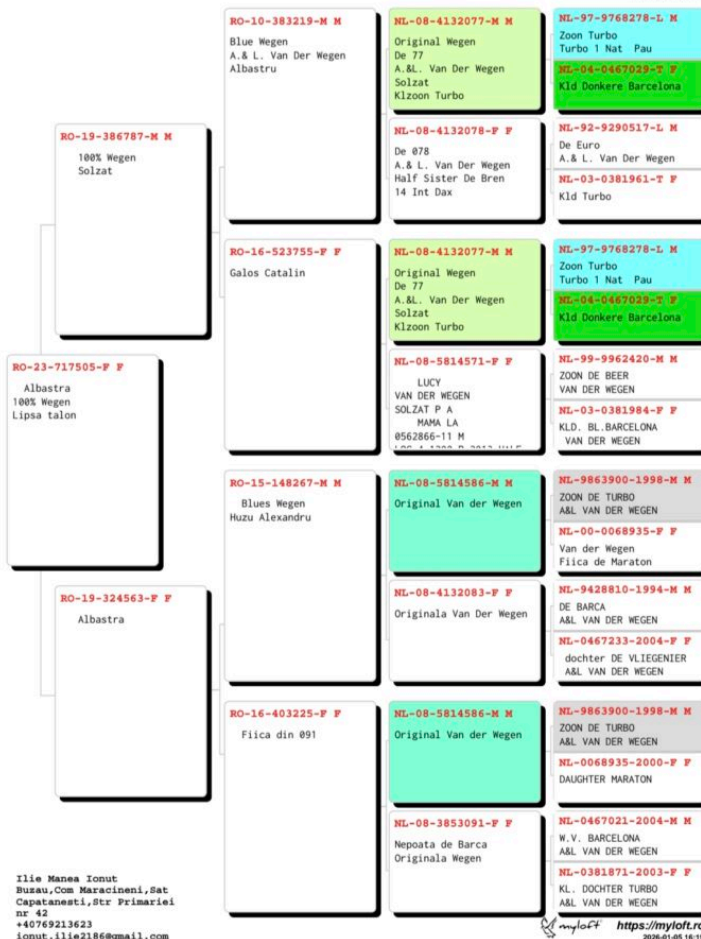

RO-23-717505-F
 717505

717505-23-F

Pedigree porumbel: RO-23-717505-F F

Tara de provenienta	Romania
Categorie	Maraton
Culoare	Albastru
Linie	A&L van der Weggen
Sex	F

"Porumbeii prezentati sunt proprietatea domnului Ionut Ilie. Taxa de transport si detaliile de livrare se vor stabili direct cu domnul Ilie, la finalul licitatiei; Sexul porumbeilor nu este garantat, acesta fiind unul estimat de catre crescator in mod individual si independent"