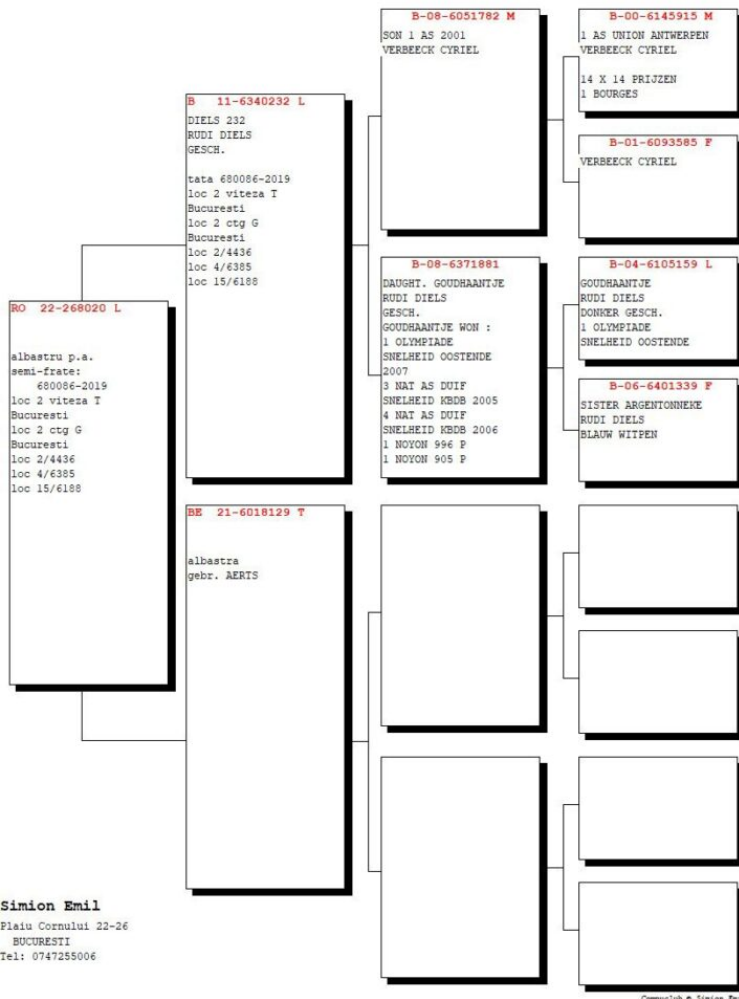

RO-22-268020 M ORIG. Simion Emil & Dumitran Stelian
[268020](#)

RO-22-268020 M

Pedigree for Pigeon RO 22-268020 L

Tara de provenienta Romania
Categorie Demifond, Viteza
Culoare Albastru pene albe
Linie Diels Rudi, Gebr.Aerts
Sex M

Fiu din 'DIELS 232 '- Nepot Goudhaantje Tata la : 5/ 951-124 km, 92/561-305 km, 14/2931-205 km, 20/3104-157 km, 21/1938-258 km, 47/2981-115 km, 40/1313-205 km ; Vandut de VP