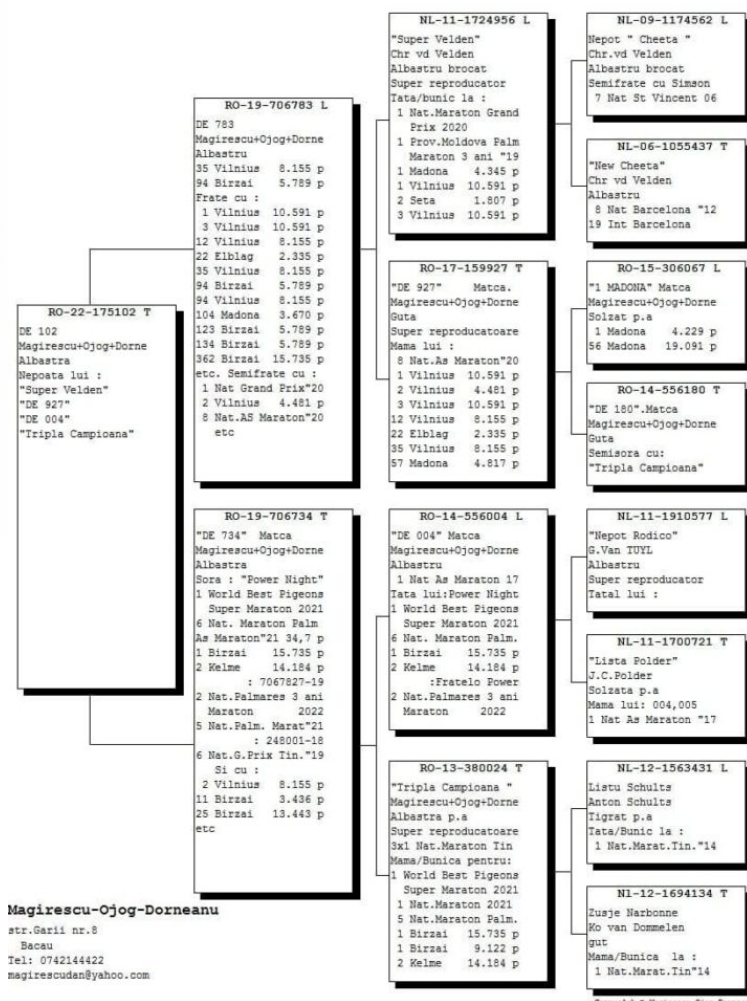

RO-22-175102 F  
[175102](#)

Pédigree Pigeon: RO-22-175102 T

**Tara de provenienta** Romania  
**Culoare** Albastru  
**Categorie** Maraton  
**Linie** Magirescu-Ojog-Dorneanu  
**Sex** F

VANDUT DE CATRE Bogdan P