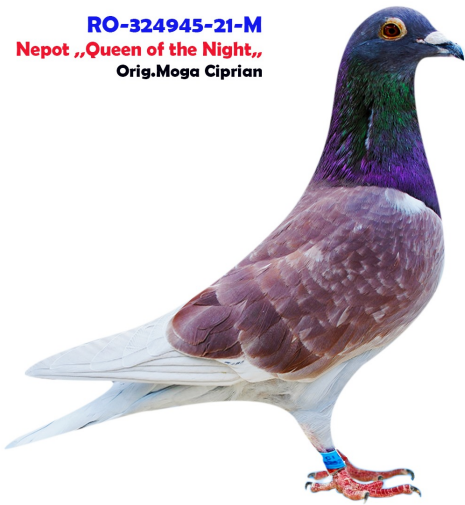

RO 21-324945 M
324945

RO-324945-21-M
 Nepot „Queen of the Night”,
 Orig.Moga Ciprian

pedigree porumbel: RO 324945-21 M Rosu

Sex M
 Categorie Maraton

DESMINTARE CRESCATORIE GEORGE DICU, PITESTI
 ***PRETUL TRANSPORTULUI SE ADAUGA LA COSTUL PORUMBELULUI, IN FUNCTIE DE CE SE AGREEAZA
 TELEFONIC SAU LA VALIDAREA COMENZII***