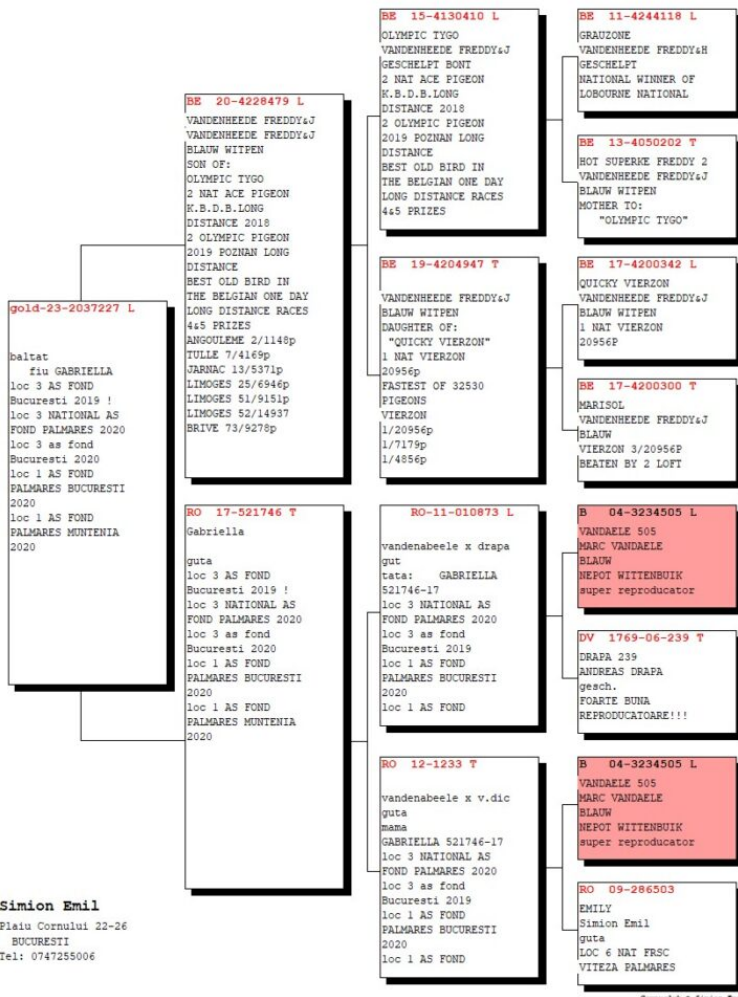

RO-2037227-23 M
[2037227](#)

Pédigree Pigeon: gold-23-2037227 L

Tara de provenienta Romania
Culoare Solzat Baltat
Sex M
Categorie Demifond, Fond, General
Linie Simion Emil+Stelian Dumitran

Orig. Simion Emil_Stelian Dumitran