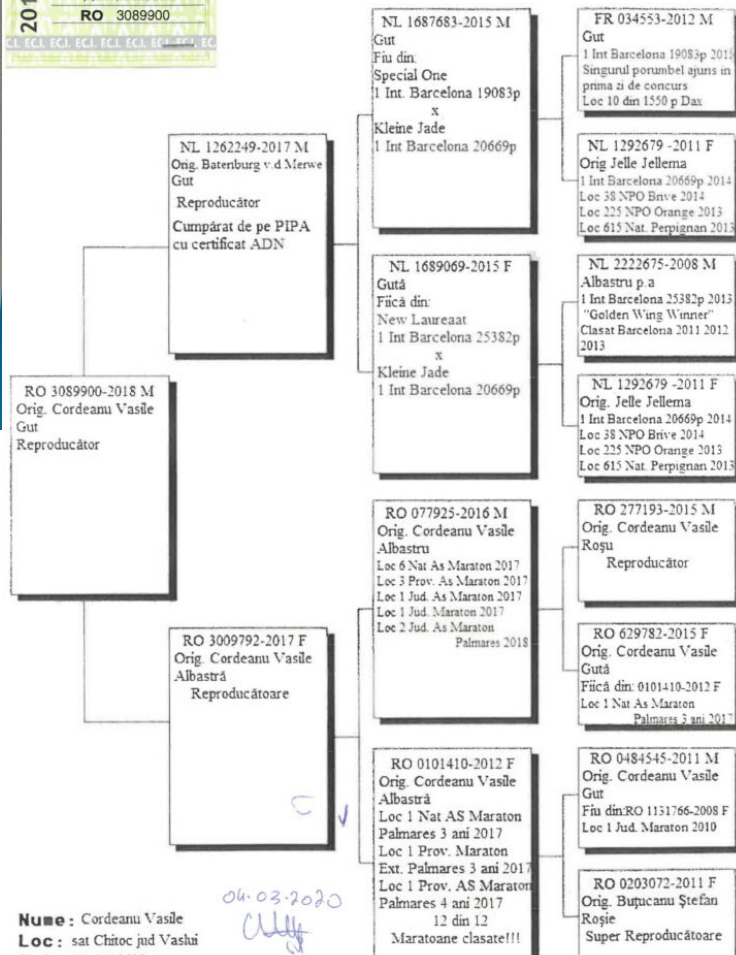

RO 18-3089900 M
 3089900

Sex M
Categorie Maraton

DESFIINTARE CRESCATORIE GEORGE DICU, PITESTI
 ***PRETUL TRANSPORTULUI SE ADAUGA LA COSTUL PORUMBELULUI, IN FUNCTIE DE CE SE AGREEAZA
 TELEFONIC SAU LA VALIDAREA COMENZII***