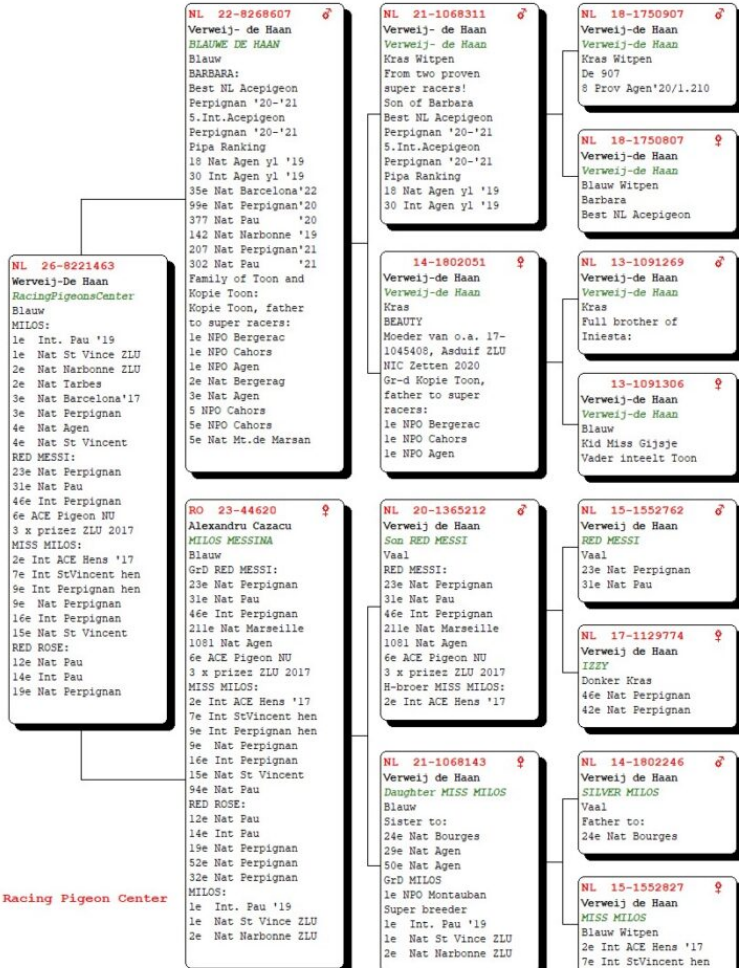

NL-26-8221463 M
8221463

www.pigeoncenter.ro

Pedigree for Pigeon: NL 26-8221463

NL-26-8221463

pigeon.center.ro@gmail.com

+40727 403 618

Culoare Albastru
Sex M
Tara de provenienta Romania
Categorie Maraton
Linie Verweij-de Haan

TRANSPORT/LIVRARE GRATUITA!

Parintii acestui pui pot fi vazuti pe www.pigeoncenter.ro Acest porumbel este reproducus in Romania de catre PigeonCenter. Reproducatorii PigeonCenter sunt porumbel **PREMIUM, de inalta calitate genetica**, importati din Olanda, Belgia, Germania. Va rugam verificati disponibilitatea la numarul 0786 892 815. Varsta porumbelului este mai mare decat cea vizibila in poze, lucru cauzat de durata de prelucrare si expunere a pozelor de la momentul fotografierii. In cele mai multe cazuri estimam ca aceasta perioada sa fie cuprinsa intre 2 si 3 saptamani. **Atentie! Nu putem garanta sexul acestui porumbel; am estimat sexul acestui porumbel la momentul fotografierii, dar nu putem garanta ca estimarea este una corecta!** Detalii despre parinti si perechile de reproducie se gasesc pe www.PigeonCenter.ro Acest porumbel vine insotit de pedigree si talon de proprietate. In