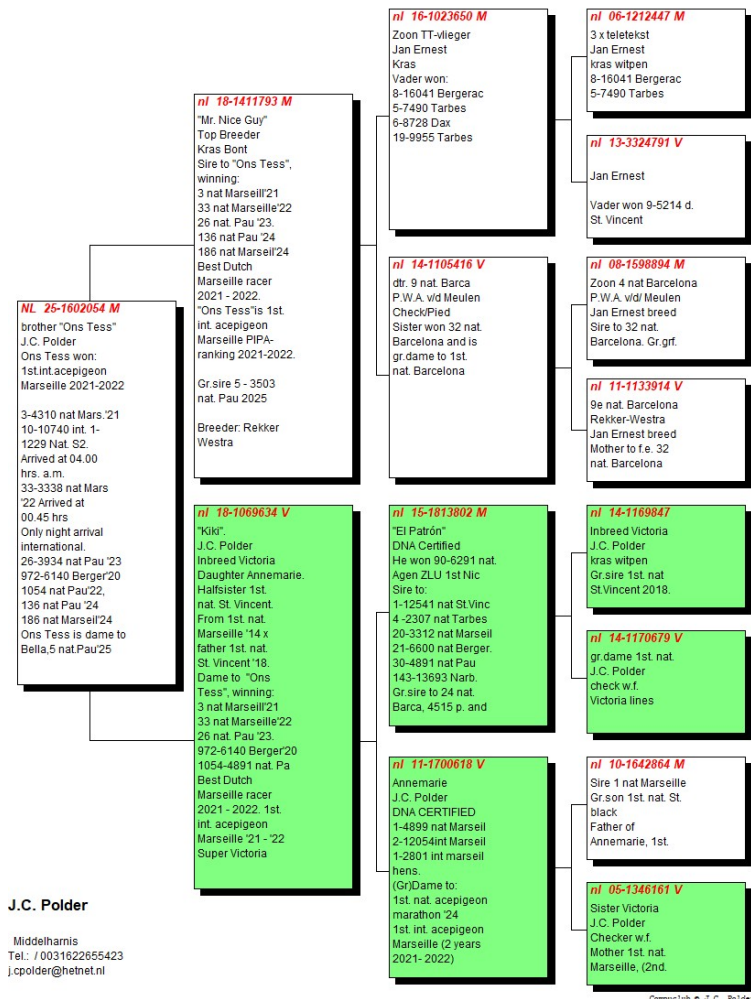

NL-25-1602054
[1602054](#)

Pédigree Pigeon: NL 25-1602054 M