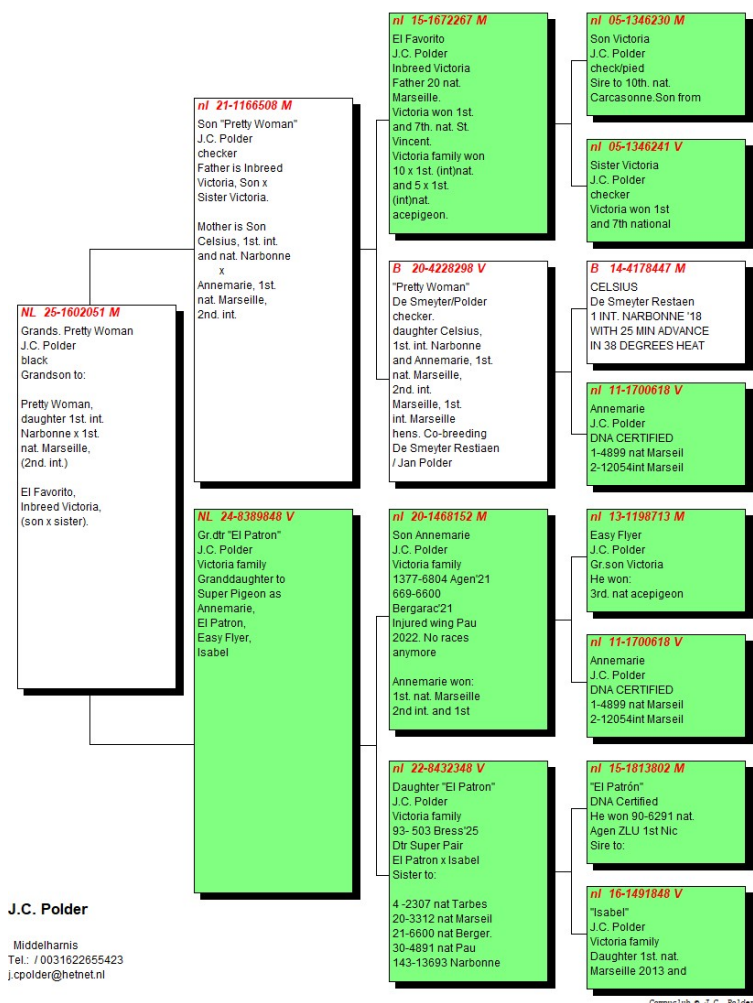

NL-25-1602051
1602051

Pédigree Pigeon: NL 25-1602051 M