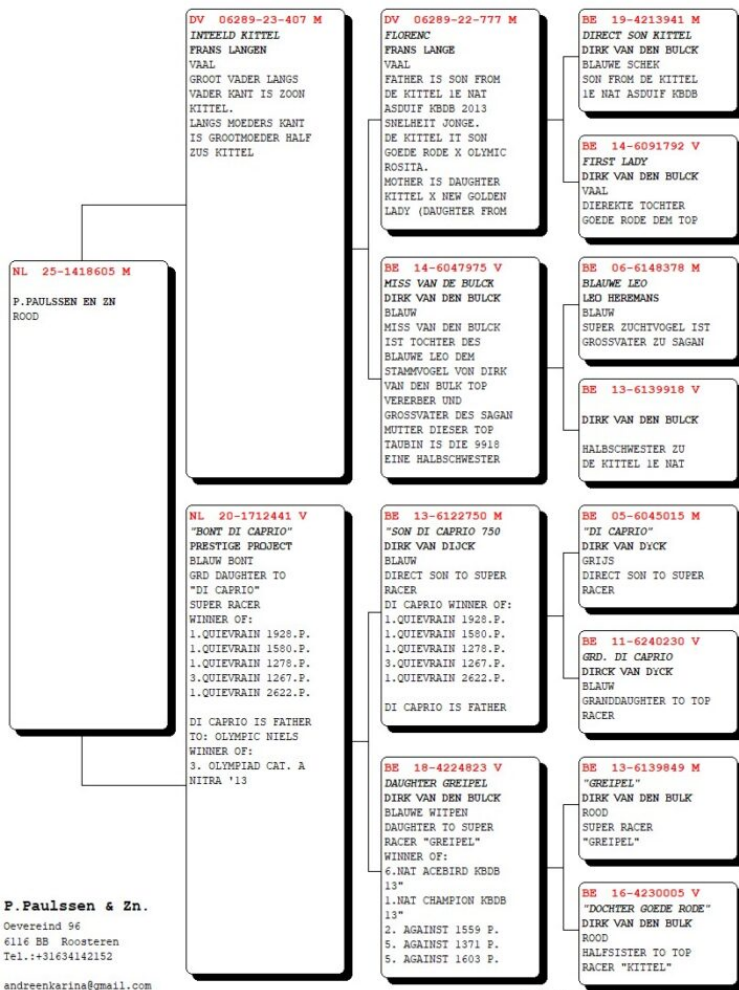

NL 25-1418605 M  
[1418605](#)

NL25-1418605

Piatadeporumbei.ro

Stamkaart Postduif: NL 25-1418605 M

Tara de provenienta

Netherlands

Categorie

Fond, General, One Loft Race

Culoare

Argintiu

Sex

M

"Sexul porumbeilor nu este garantat, acesta fiind unul estimat de catre crescator in mod individual si independent"