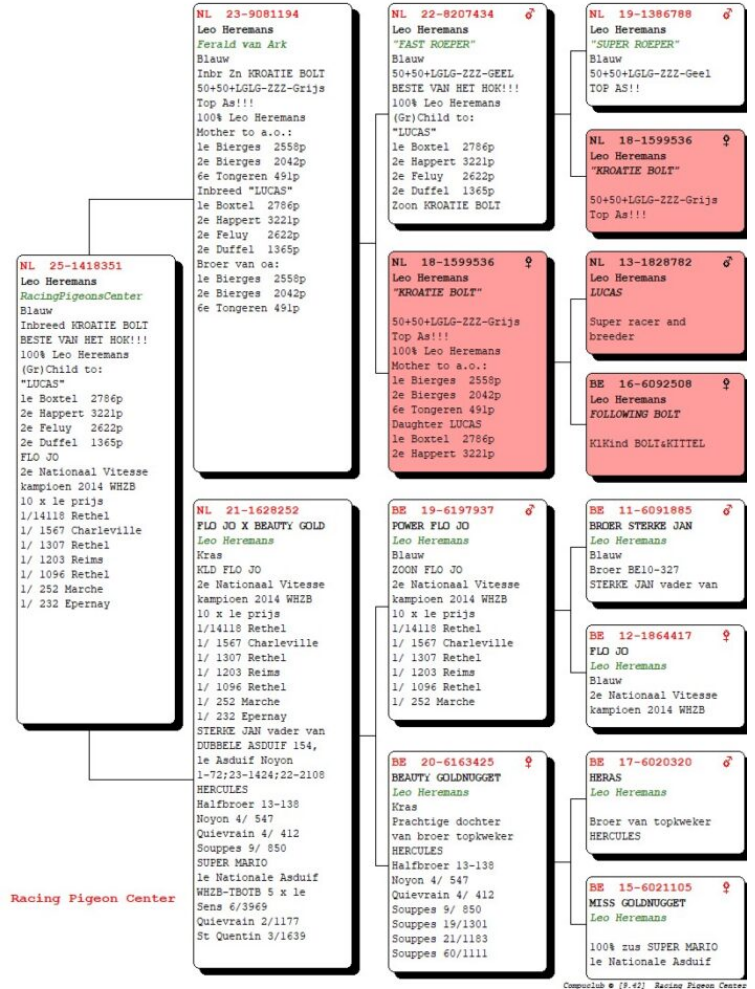

NL-25-1418351 M
1418351

www.pigeoncenter.ro

SINCE 2015
PREMIUM QUALITY

NL-25-1418351
Leo Heremans
RacingPigeonsCenter
Blauw
Inbreed KROATIE BOLT
BESTE VAN HET HOK!!!
100% Leo Heremans
(Gr)Child to:
"LUCAS"
1e Bortel 2786p
2e Happert 3221p
2e Feluy 2622p
2e Duffel 1365p
FLO JO
2e Nationaal Vitesse
kampioen 2014 WHZB
10 x le prijs
1/14118 Rethel
1/ 1567 Charleville
1/ 1307 Rethel
1/ 1203 Reims
1/ 1096 Rethel
1/ 252 Marche
1/ 232 Epernay

"Premium Pigeons In Quality we trust"

npcc
Romanian Pigeon Center

NL-25-1418351

pigeon.center.ro@gmail.com +40727 403 618

Pedigree for Pigeon: NL 25-1418351

Culoare Albastru
Sex M
Tara de provenienta Romania
Categorie Maraton
Linie Leo Heremans

TRANSPORT/LIVRARE GRATUITA!

Parintii acestui pui pot fi vazuti pe www.pigeoncenter.ro Acest porumbel este reproduc in Romania de catre PigeonCenter. Reproducatorii PigeonCenter sunt porumbel **PREMIUM, de inalta calitate genetica**, importati din Olanda, Belgia, Germania. Va rugam verificati disponibilitatea la numarul 0786 892 815. Varsta porumbelului este mai mare decat cea vizibila in poze, lucru cauzat de durata de prelucrare si expunere a pozelor de la momentul fotografierii. In cele mai multe cazuri estimam ca aceasta perioada sa fie cuprinsa intre 2 si 3 saptamani. **Atentie! Nu putem garanta sexul acestui porumbel; am estimat sexul acestui porumbel la momentul fotografierii, dar nu putem garanta ca estimarea este una corecta!** Detalii despre parinti si perechile de reproducie se gasesc pe www.PigeonCenter.ro Acest porumbel vine insotit de pedigree si talon de proprietate. In