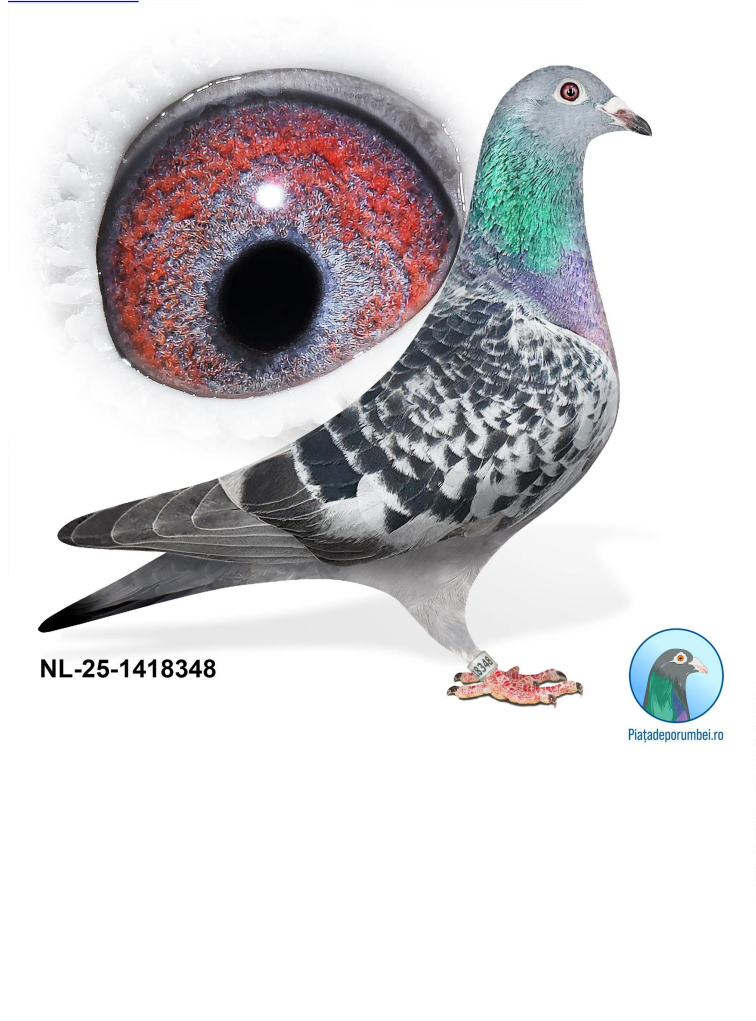

NL-25-1418348 F
[1418348](#)

NL-25-1418348

Piatadeporumbei.ro

Pedigree for Pigeon: NL 25-1418348

GTH

NL 24-970077 ♂ Jelle Jellema GTH Loft Kras Inbreed KLEINE JADE 1e Nat Barcelona'14 1e Int Barcelona'14 32e NPO Brive '14 615e Nat Perpignan'13 Gr.Moeder van oa: 2e Int Perpignan 2e Nat Cahors 3e Nat Perpignan 6e NPO Perigeux 12e NPO Limoges 14e Nat Pau 22e Nat Marseille 30e Nat Agen 34e Nat Perpignan 47e Nat Cahors 48e Nat Marseille 100e Nat StVincent 143e Nat Pau 210e Nat Pau	NL 19-1567103 ♂ Mevlut Tekin NEW DOUBLE JADE 2 Kras Highly inbreed on KLEINE JADE: 1e Nat Barcelona'14 1e Int Barcelona'14 32e NPO Brive '14 Gr.Moeder van oa: 2e Int Perpignan 2e Nat Cahors 3e Nat Perpignan 6e NPO Perigeux	NL 17-1732721 ♂ Orig.Jelle Jellema SON KLEINE JADE KLEINE JADE: 1e Nat Barcelona'14 1e Int Barcelona'14
NL 25-1418348 Jelle Jellema GTH Loft Kras KLEINE JADE 1e Nat Barcelona'14 1e Int Barcelona'14 32e NPO Brive '14 615e Nat Perpignan'13 Gr.Moeder van oa: 2e Int Perpignan 2e Nat Cahors 3e Nat Perpignan 6e NPO Perigeux 12e NPO Limoges 14e Nat Pau 22e Nat Marseille 30e Nat Agen 34e Nat Perpignan 47e Nat Cahors 48e Nat Marseille 100e Nat StVincent 143e Nat Pau NEW SPIRIT	NL 19-1567039 ♀ Mevlut Tekin INBRED LADY JADE 039 Kras Old ring-from 2020 ----- Super inbreed on KLEINE JADE: 1e Nat Barcelona'14 1e Int Barcelona'14 32e NPO Brive '14 Gr.Moeder van oa: 2e Int Perpignan 2e Nat Cahors	NL 16-1163800 ♀ Orig.Jelle Jellema PRINCES KLEINE JADE GrMoth.SULTANIA: 10e Nat Narbonne '21 19e Int Narbonne '21
NL 21-1357348 ♀ KLD NEW SPIRIT Marc Gielen Kras NEW SPIRIT 2 night arrivals, 03.23 AM, 04.44 AM 1e Nat Ace PIPA Rank 4e Nat Bordeaux 4e Nat Bergerac Vader, Gr.vader van: 1e NPO Bergerac 3e NPO Bordeaux 4e Nat Bordeaux 5e Nat Bergerac 6e NPO Bergerac 14e Nat Bergerac 16e NPO Bergerac 26e NPO Bergerac 26e NPO Agen 29e NPO Agen 39e Nat Bergerac Inbreed SAAR 1 NAT Barcelona dv 2 NAT Barcelona '17 3 INT Barcelona dv 4 INT Barcelona '17 182 Nat StVincent'16 195 Nat Bergerac '15 214 Nat Limoges '16	NL 19-1754800 ♂ ROOFE WILLEM Wim Gielen Rood Son THE NEW SPIRIT: 1 Nat Bordeaux '17 1 NPO Bordeaux '17 2 N Bergerac '17 4 Nat Bergerac '17 He arrived 2 times during the night, 03.23 AM, 04.44 AM 1e National Acepigon PIPA Ranking	NL 15-1810673 ♂ NEW SPIRIT Wim Gielen Kras He arrived 2 times during the night,
NL 20-1778040 ♀ INBRED SAAR Benno Kastelein Kras SAAR 1 NAT Barcelona dv 2 NAT Barcelona '17 3 INT Barcelona dv 4 INT Barcelona '17 182 Nat StVincent'16 195 Nat Bergerac '15 214 Nat Limoges '16 275 Nat Perpignan'16 DE BUFFEL	NL 13-1759094 ♀ LATE ROBE Benno Kastelein Rood Docht JULIUS, zoon Orion	NL 17-1734910 ♂ EN SAAR & BUFFEL Jelle Jellema Kras Witpen SAAR won: 1 NAT Barcelona dv
GTH Loft Gherghita,PH gthloft@gmail.com	NL 17-1099343 ♀ Jelle Jellema SUPER JADE 3 Kras Dochter MrZwartgoud: grootvader van oa:	NL 17-1732449 ♀ Jelle Jellema "DCHTER NJI X SAAR" Kras NEW JADE1 father to 3e Nat.Perpignan '16

Tara de provenienta	Romania
Categorie	Maraton
Culoare	Solzat
Linie	Jelle Jellema
Sex	F