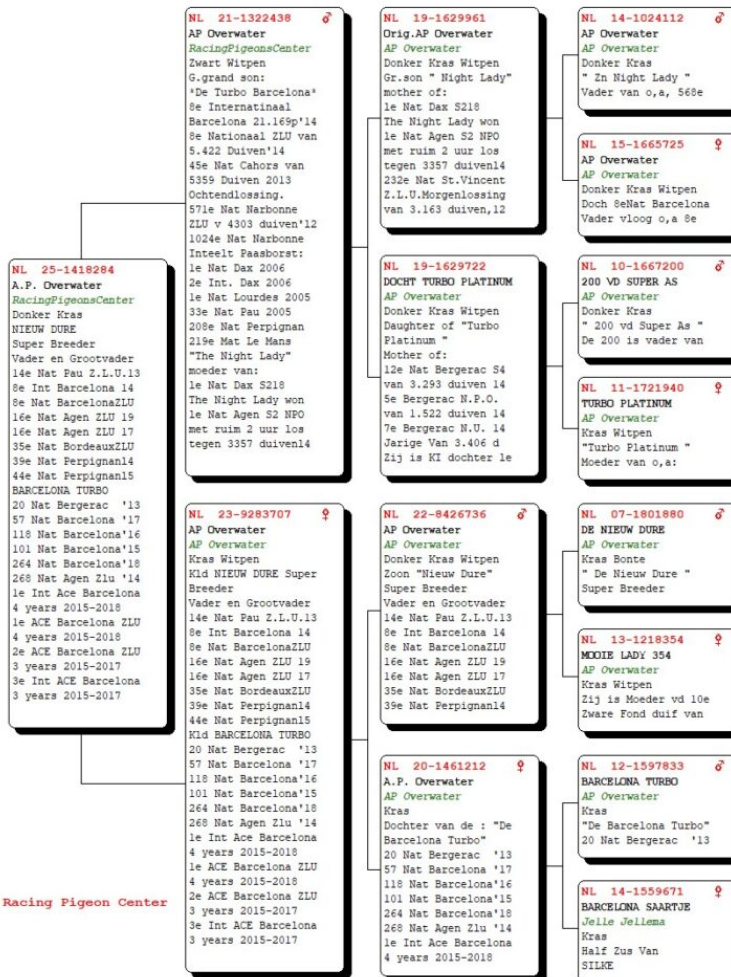

NL-25-1418284 F  
[1418284](#)

NL-25-1418284

Piatadeporumbei.ro

Pedigree for Pigeon: NL 25-1418284

Racing Pigeon Center

Compoulib © [9.42] Racing Pigeon Center

**Culoare** Solzat Inchis  
**Sex** F  
**Tara de provenienta** Romania  
**Categorie** Maraton  
**Linie** AP Overwater

### TRANSPORT/LIVRARE GRATUITA!

Parintii acestui pui pot fi vazuti pe [www.pigeoncenter.ro](http://www.pigeoncenter.ro) Acest porumbel este reprodus in Romania de catre PigeonCenter. Reproducatorii PigeonCenter sunt porumbel **PREMIUM, de inalta calitate genetica**, importati din Olanda, Belgia, Germania. Va rugam verificati disponibilitatea la numarul 0786 892 815. Varsta porumbelului este mai mare decat cea vizibila in poze, lucru cauzat de durata de prelucrare si expunere a pozelor de la momentul fotografierii. In cele mai multe cazuri estimam ca aceasta perioada sa fie cuprinsa intre 2 si 3 saptamani. **Atentie! Nu putem garanta sexul acestui porumbel; am estimat sexul acestui porumbel la momentul fotografierii, dar nu putem garanta ca estimarea este una corecta!** Detalii despre parinti si perechile de reproducie se gasesc pe [www.PigeonCenter.ro](http://www.PigeonCenter.ro) Acest porumbel vine insotit de pedigree si talon de proprietate. In

primele 2 saptamani de la primire, porumbelul poate fi inlocuit sau contravaloarea lui returnata, in cazul in care se intampla ceva cu porumbelul din vina vanzatorului (din vina noastra). **Livrarea lui este gratuita si posibila in fiecare zi de miercuri, in aproape toate orasele din tara.** Va rugam sa ne contactati pentru detalii la numarul **0786 892 815** sau email **[piatadeporumbei@gmail.com](mailto:piatadeporumbei@gmail.com)**