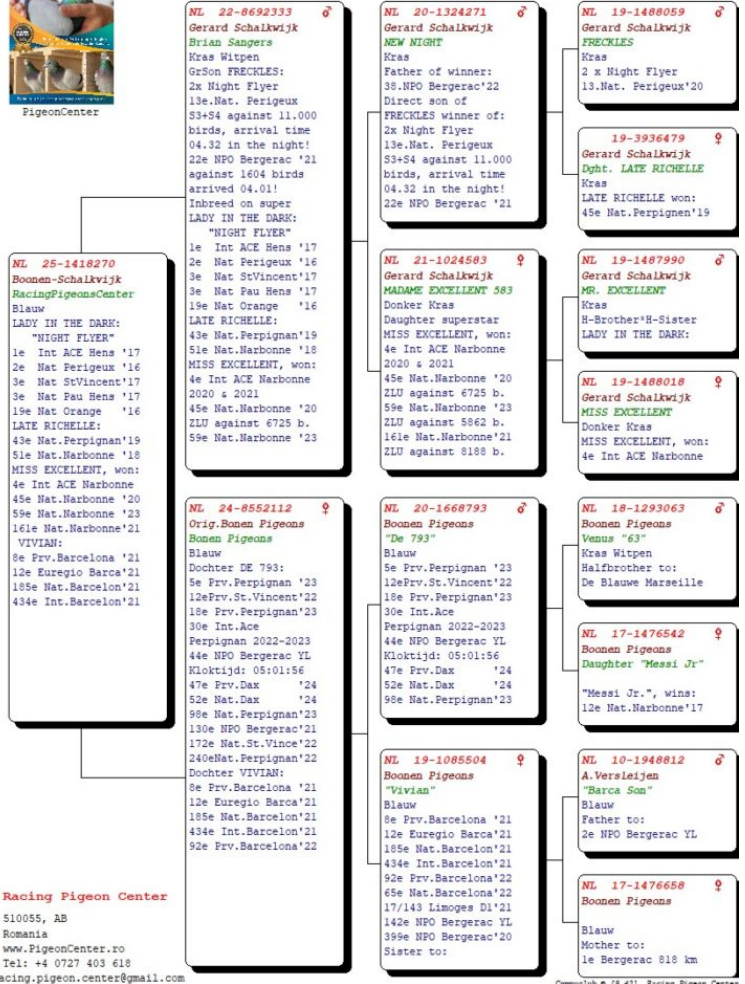

NL-25-1418270 M
[1418270](#)

NL-25-1418270

Piatadeporumbei.ro

PigeonCenter

Pedigree for Pigeon: NL 25-1418270

Racing Pigeon Center
510055, AB
Romania
www.PigeonCenter.ro
Tel: +4 0727 403 618
racing.pigeon.center@gmail.com

Compuslib © [9.42] Racing Pigeon Center

Tara de provenienta Romania
Categorie Maraton
Culoare Albastru
Linie Bonen Pigeons, Gerard Schalkwijk
Sex M

TRANSPORT/LIVRARE GRATUITA!

Parintii acestui pui pot fi vazuti pe www.pigeoncenter.ro Acest porumbel este reproduc in Romania de catre PigeonCenter. Reproducatorii PigeonCenter sunt porumbel **PREMIUM, de inalta calitate genetica**, importati din Olanda, Belgia, Germania. Va rugam verificati disponibilitatea la numarul 0786 892 815. Varsta porumbelului este mai mare decat cea vizibila in poze, lucru cauzat de durata de prelucrare si expunere a pozelor de la momentul fotografierii. In cele mai multe cazuri estimam ca aceasta perioada sa fie cuprinsa intre 2 si 3 saptamani. **Atentie! Nu putem garanta sexul acestui porumbel; am estimat sexul acestui porumbel la momentul fotografierii, dar nu putem garanta ca estimarea este una corecta!** Detalii despre parinti si perechile de reproducie se gasesc pe www.PigeonCenter.ro Acest porumbel vine insotit de pedigree si talon de proprietate. In

primele 2 saptamani de la primire, porumbelul poate fi inlocuit sau contravaloarea lui returnata, in cazul in care se intampla ceva cu porumbelul din vina vanzatorului (din vina noastra). **Livrarea lui este gratuita si posibila in fiecare zi de miercuri, in aproape toate orasele din tara.** Va rugam sa ne contactati pentru detalii la numarul **0786 892 815** sau email **piatadeporumbei@gmail.com**