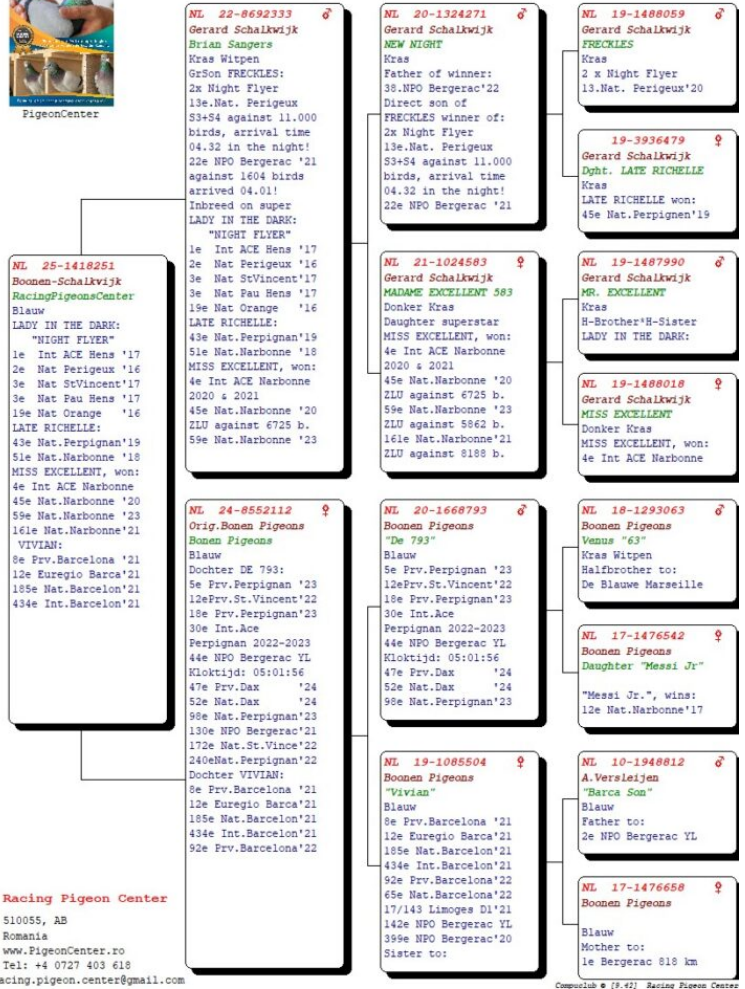

NL-25-1418251 F  
[1418251](#)

NL-25-1418251

Piatadeporumbei.ro

PigeonCenter

Pedigree for Pigeon: NL 25-1418251

Racing Pigeon Center  
510055, AB  
Romania  
www.PigeonCenter.ro  
Tel: +4 0727 403 618  
racing.pigeon.center@gmail.com

Compustab © [9.42] Racing Pigeon Center

**Tara de provenienta** Romania  
**Categorie** Maraton  
**Culoare** Albastru  
**Linie** Bonen Pigeons, Gerard Schalkwijk  
**Sex** F

**TRANSPORT/LIVRARE GRATUITA!**

Parintii acestui pui pot fi vazuti pe [www.pigeoncenter.ro](http://www.pigeoncenter.ro) Acest porumbel este reproduc in Romania de catre PigeonCenter. Reproducatorii PigeonCenter sunt porumbel **PREMIUM, de inalta calitate genetica**, importati din Olanda, Belgia, Germania. Va rugam verificati disponibilitatea la numarul 0786 892 815. Varsta porumbelului este mai mare decat cea vizibila in poze, lucru cauzat de durata de prelucrare si expunere a pozelor de la momentul fotografierii. In cele mai multe cazuri estimam ca aceasta perioada sa fie cuprinsa intre 2 si 3 saptamani. **Atentie! Nu putem garanta sexul acestui porumbel; am estimat sexul acestui porumbel la momentul fotografierii, dar nu putem garanta ca estimarea este una corecta!** Detalii despre parinti si perechile de reproducie se gasesc pe [www.PigeonCenter.ro](http://www.PigeonCenter.ro) Acest porumbel vine insotit de pedigree si talon de proprietate. In