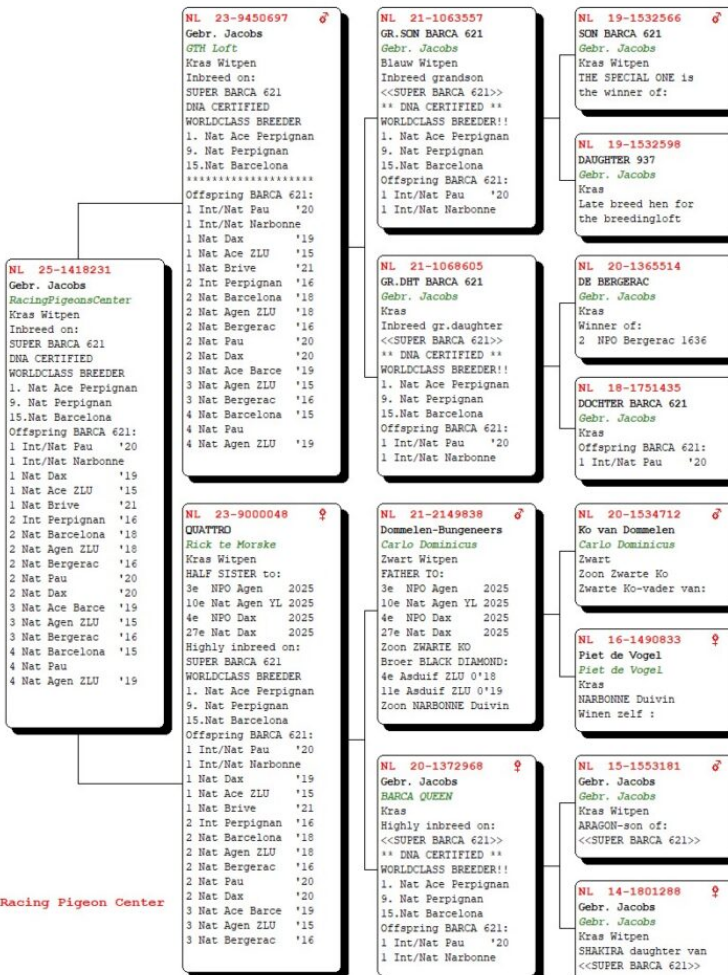

NL-25-1418231 M  
[1418231](#)

NL-25-1418231

Piatadeporumbei.ro

Pedigree for Pigeon: NL 25-1418231

**Culoare** Solzat cu pene albe  
**Sex** M  
**Tara de provenienta** Romania  
**Categorie** Maraton  
**Linie** Gebr. Jacobs

**TRANSPORT/LIVRARE GRATUITA!**

Parintii acestui pui pot fi vazuti pe [www.pigeoncenter.ro](http://www.pigeoncenter.ro) Acest porumbel este reprodus in Romania de catre PigeonCenter. Reproducatorii PigeonCenter sunt porumbel **PREMIUM, de inalta calitate genetica**, importati din Olanda, Belgia, Germania. Va rugam verificati disponibilitatea la numarul 0786 892 815. Varsta porumbelului este mai mare decat cea vizibila in poze, lucru cauzat de durata de prelucrare si expunere a pozelor de la momentul fotografierii. In cele mai multe cazuri estimam ca aceasta perioada sa fie cuprinsa intre 2 si 3 saptamani. **Atentie! Nu putem garanta sexul acestui porumbel; am estimat sexul acestui porumbel la momentul fotografierii, dar nu putem garanta ca estimarea este una corecta!** Detalii despre parinti si perechile de reproducie se gasesc pe [www.PigeonCenter.ro](http://www.PigeonCenter.ro) Acest porumbel vine insotit de pedigree si talon de proprietate. In