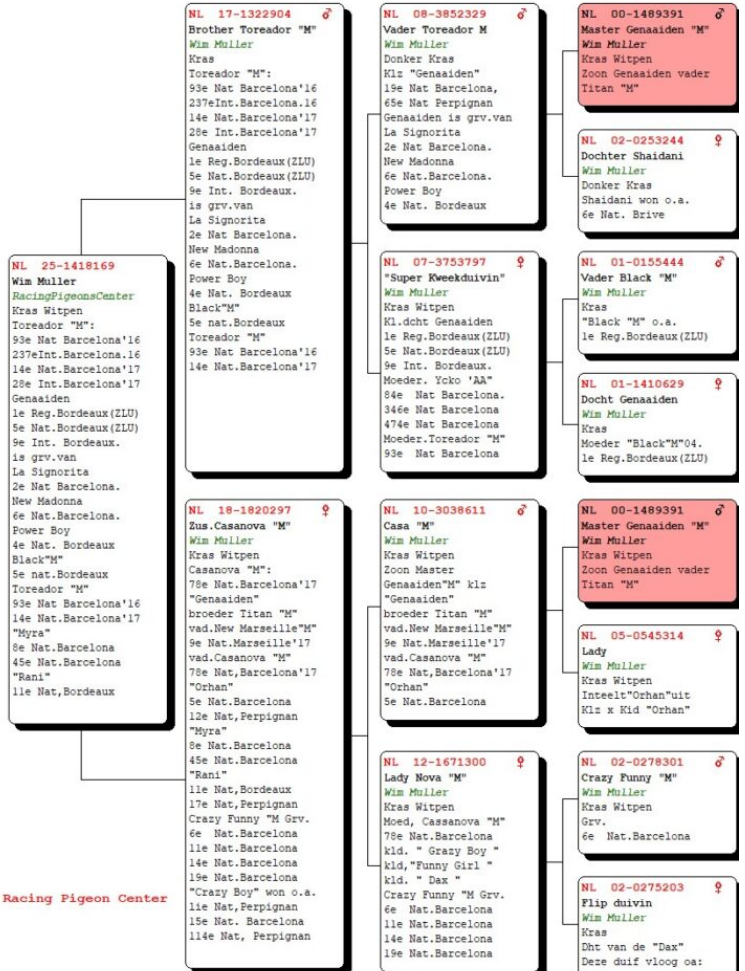

NL-25-1418169 F  
1418169

NL-25-1418169

Pedigree for Pigeon: NL 25-1418169

**Culoare** Solzat cu pene albe  
**Sex** M  
**Tara de provenienta** Romania  
**Categorie** Maraton  
**Linie** Wim Muller

**TRANSPORT/LIVRARE GRATUITA!**

Parintii acestui pui pot fi vazuti pe [www.pigeoncenter.ro](http://www.pigeoncenter.ro) Acest porumbel este reprodus in Romania de catre PigeonCenter. Reproducatorii PigeonCenter sunt porumbel **PREMIUM, de inalta calitate genetica**, importati din Olanda, Belgia, Germania. Va rugam verificati disponibilitatea la numarul 0786 892 815. Varsta porumbelului este mai mare decat cea vizibila in poze, lucru cauzat de durata de prelucrare si expunere a pozelor de la momentul fotografierii. In cele mai multe cazuri estimam ca aceasta perioada sa fie cuprinsa intre 2 si 3 saptamani. **Atentie! Nu putem garanta sexul acestui porumbel; am estimat sexul acestui porumbel la momentul fotografierii, dar nu putem garanta ca estimarea este una corecta!** Detalii despre parinti si perechile de reproducie se gasesc pe [www.PigeonCenter.ro](http://www.PigeonCenter.ro) Acest porumbel vine insotit de pedigree si talon de proprietate. In