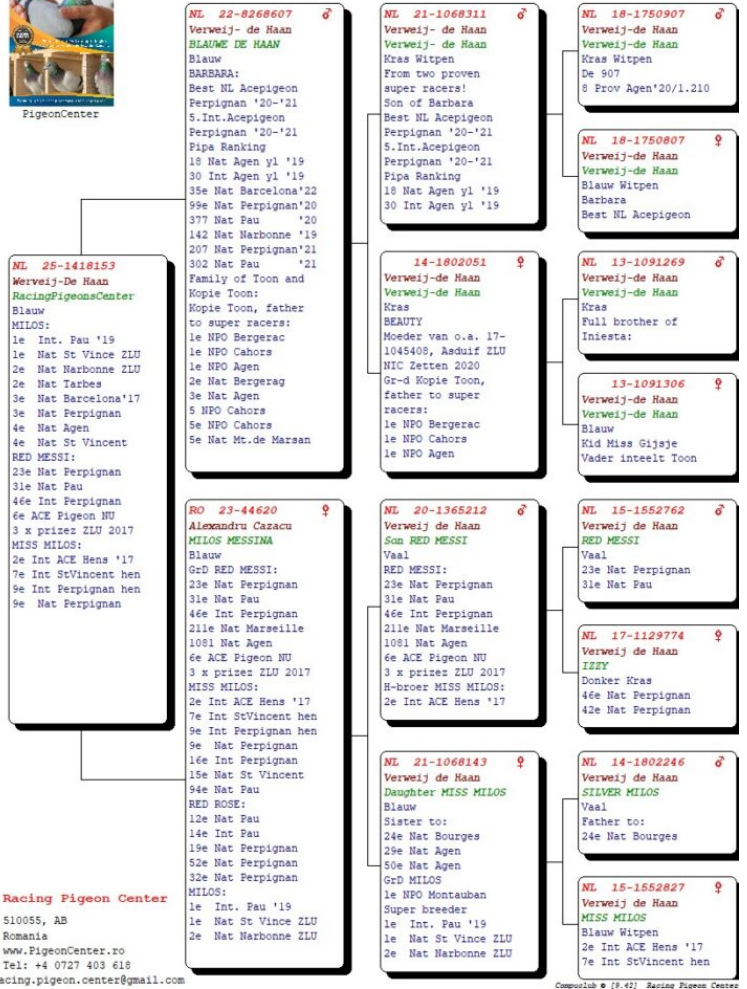

NL-25-1418153 F
1418153

NL-25-1418153

Piatadeporumbei.ro

PigeonCenter

Pedigree for Pigeon: NL 25-1418153

Tara de provenienta Romania
Categorie Maraton
Culoare Albastru
Linie Verweij-de Haan
Sex F

TRANSPORT/LIVRARE GRATUITA!

Parintii acestui pui pot fi vazuti pe www.pigeoncenter.ro Acest porumbel este reproducus in Romania de catre PigeonCenter. Reproducatorii PigeonCenter sunt porumbel **PREMIUM, de inalta calitate genetica**, importati din Olanda, Belgia, Germania. Va rugam verificati disponibilitatea la numarul 0786 892 815. Varsta porumbelului este mai mare decat cea vizibila in poze, lucru cauzat de durata de prelucrare si expunere a pozelor de la momentul fotografierii. In cele mai multe cazuri estimam ca aceasta perioada sa fie cuprinsa intre 2 si 3 saptamani. **Atentie! Nu putem garanta sexul acestui porumbel; am estimat sexul acestui porumbel la momentul fotografierii, dar nu putem garanta ca estimarea este una corecta!** Detalii despre parinti si perechile de reproducie se gasesc pe www.PigeonCenter.ro Acest porumbel vine insotit de pedigree si talon de proprietate. In

primele 2 saptamani de la primire, porumbelul poate fi inlocuit sau contravaloarea lui returnata, in cazul in care se intampla ceva cu porumbelul din vina vanzatorului (din vina noastra). **Livrarea lui este gratuita si posibila in fiecare zi de miercuri, in aproape toate orasele din tara.** Va rugam sa ne contactati pentru detalii la numarul **0786 892 815** sau email **piatadeporumbei@gmail.com**