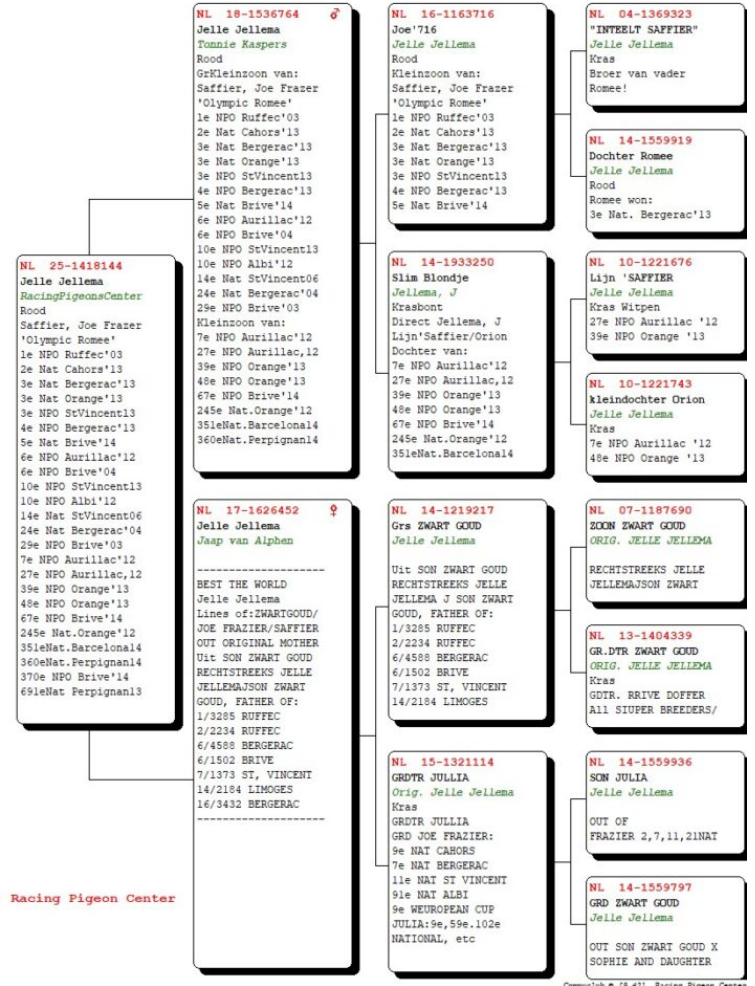

NL-25-1418144 M
[1418144](#)

NL-25-1418144

Piatadeporumbei.ro

Pedigree for Pigeon: NL 25-1418144

Culoare Rosu
Sex M
Tara de provenienta Romania
Categorie Maraton
Linie Jelle Jellema

TRANSPORT/LIVRARE GRATUITA!

Parintii acestui pui pot fi vazuti pe www.pigeoncenter.ro Acest porumbel este reprodus in Romania de catre PigeonCenter. Reproducatorii PigeonCenter sunt porumbel **PREMIUM, de inalta calitate genetica**, importati din Olanda, Belgia, Germania. Va rugam verificati disponibilitatea la numarul 0786 892 815. Varsta porumbelului este mai mare decat cea vizibila in poze, lucru cauzat de durata de prelucrare si expunere a pozelor de la momentul fotografierii. In cele mai multe cazuri estimam ca aceasta perioada sa fie cuprinsa intre 2 si 3 saptamani. **Atentie! Nu putem garanta sexul acestui porumbel; am estimat sexul acestui porumbel la momentul fotografierii, dar nu putem garanta ca estimarea este una corecta!** Detalii despre parinti si perechile de reproducie se gasesc pe www.PigeonCenter.ro Acest porumbel vine insotit de pedigree si talon de proprietate. In

primele 2 saptamani de la primire, porumbelul poate fi inlocuit sau contravaloarea lui returnata, in cazul in care se intampla ceva cu porumbelul din vina vanzatorului (din vina noastra). **Livrarea lui este gratuita si posibila in fiecare zi de miercuri, in aproape toate orasele din tara.** Va rugam sa ne contactati pentru detalii la numarul **0786 892 815** sau email **piatadeporumbei@gmail.com**