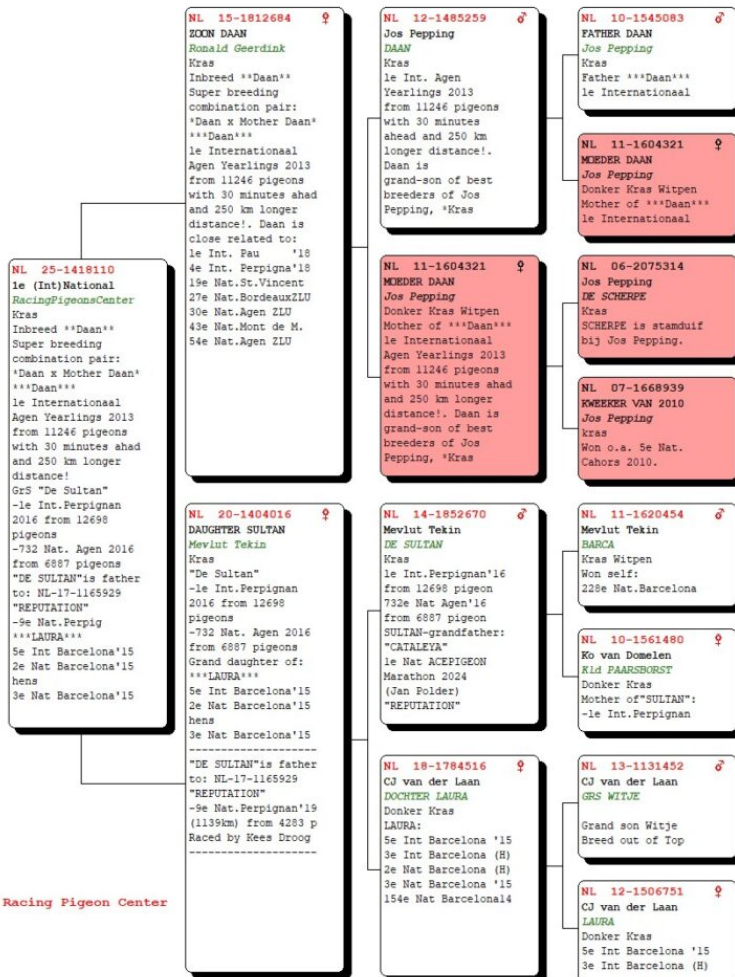

NL-25-1418110 M
[1418110](#)

NL-25-1418110

Piatadeporumbei.ro

Pedigree for Pigeon: NL 25-1418110

Culoare Solzat
Sex M
Tara de provenienta Romania
Categorie Maraton
Linie 1e (Int) National

TRANSPORT/LIVRARE GRATUITA!

Parintii acestui pui pot fi vazuti pe www.pigeoncenter.ro Acest porumbel este reproduc in Romania de catre PigeonCenter. Reproducatorii PigeonCenter sunt porumbel **PREMIUM, de inalta calitate genetica**, importati din Olanda, Belgia, Germania. Va rugam verificati disponibilitatea la numarul 0786 892 815. Varsta porumbelului este mai mare decat cea vizibila in poze, lucru cauzat de durata de prelucrare si expunere a pozelor de la momentul fotografierii. In cele mai multe cazuri estimam ca aceasta perioada sa fie cuprinsa intre 2 si 3 saptamani. **Atentie! Nu putem garanta sexul acestui porumbel; am estimat sexul acestui porumbel la momentul fotografierii, dar nu putem garanta ca estimarea este una corecta!** Detalii despre parinti si perechile de reproducie se gasesc pe www.PigeonCenter.ro Acest porumbel vine insotit de pedigree si talon de proprietate. In

primele 2 saptamani de la primire, porumbelul poate fi inlocuit sau contravaloarea lui returnata, in cazul in care se intampla ceva cu porumbelul din vina vanzatorului (din vina noastra). **Livrarea lui este gratuita si posibila in fiecare zi de miercuri, in aproape toate orasele din tara.** Va rugam sa ne contactati pentru detalii la numarul **0786 892 815** sau email **piatadeporumbei@gmail.com**