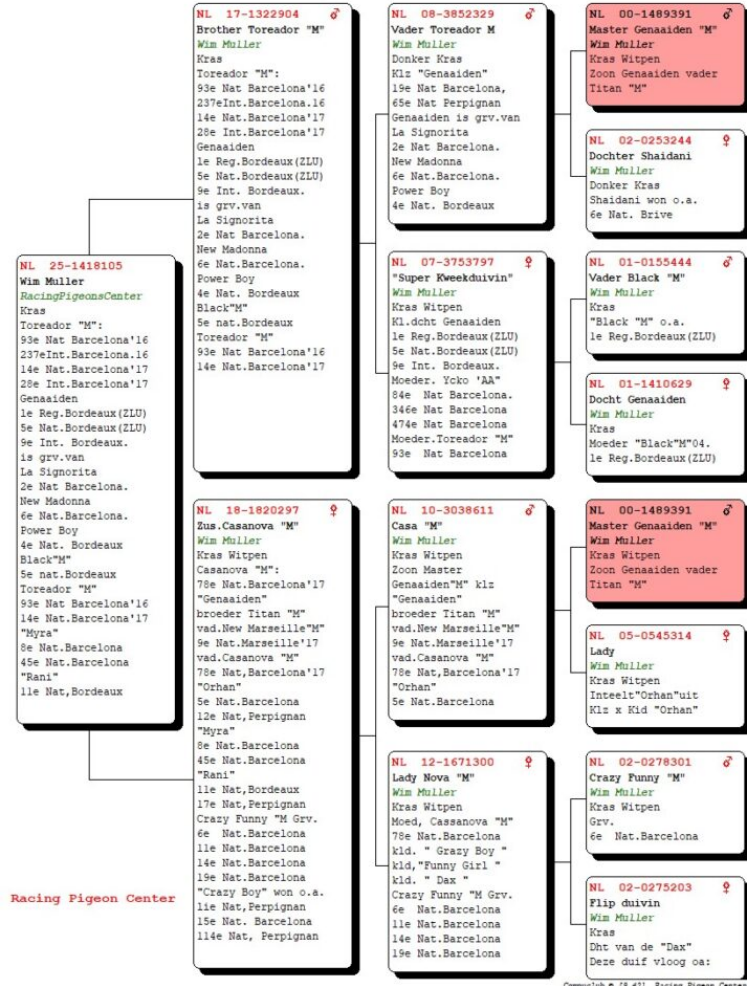

NL-25-1418105 M
1418105

NL-25-1418105

Pedigree for Pigeon: NL 25-1418105

Culoare Solzat
Sex M
Tara de provenienta Romania
Categorie Maraton
Linie Wim Muller

TRANSPORT/LIVRARE GRATUITA!

Parintii acestui pui pot fi vazuti pe www.pigeoncenter.ro Acest porumbel este reprodus in Romania de catre PigeonCenter. Reproducatorii PigeonCenter sunt porumbel **PREMIUM, de inalta calitate genetica**, importati din Olanda, Belgia, Germania. Va rugam verificati disponibilitatea la numarul 0786 892 815. Varsta porumbelului este mai mare decat cea vizibila in poze, lucru cauzat de durata de prelucrare si expunere a pozelor de la momentul fotografierii. In cele mai multe cazuri estimam ca aceasta perioada sa fie cuprinsa intre 2 si 3 saptamani. **Atentie! Nu putem garanta sexul acestui porumbel; am estimat sexul acestui porumbel la momentul fotografierii, dar nu putem garanta ca estimarea este una corecta!** Detalii despre parinti si perechile de reproducie se gasesc pe www.PigeonCenter.ro Acest porumbel vine insotit de pedigree si talon de proprietate. In

primele 2 saptamani de la primire, porumbelul poate fi inlocuit sau contravaloarea lui returnata, in cazul in care se intampla ceva cu porumbelul din vina vanzatorului (din vina noastra). **Livrarea lui este gratuita si posibila in fiecare zi de miercuri, in aproape toate orasele din tara.** Va rugam sa ne contactati pentru detalii la numarul **0786 892 815** sau email **piatadeporumbei@gmail.com**