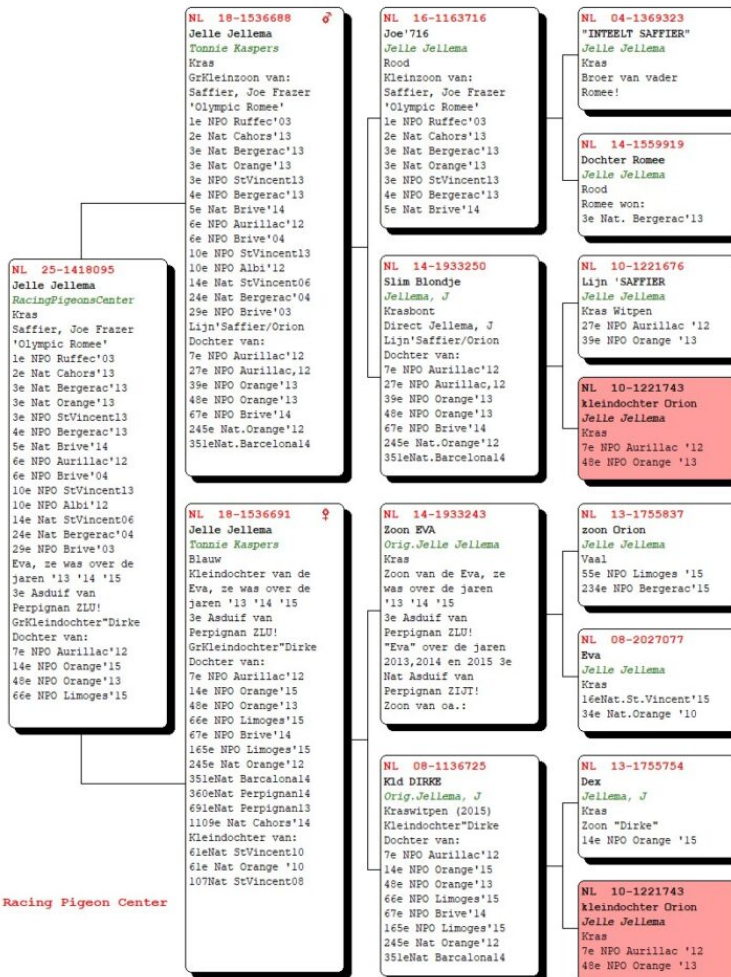

NL-25-1418095 M
[1418095](#)

NL-25-1418095

Piatadeporumbei.ro

Pedigree for Pigeon: NL 25-1418095

Racing Pigeon Center

Compoulib © [9.42] Racing Pigeon Center

Culoare Solzat
Sex M
Tara de provenienta Romania
Categorie Maraton
Linie Jelle Jellema

TRANSPORT/LIVRARE GRATUITA!

Parintii acestui pui pot fi vazuti pe www.pigeoncenter.ro Acest porumbel este reproduc in Romania de catre PigeonCenter. Reproducatorii PigeonCenter sunt porumbel **PREMIUM, de inalta calitate genetica**, importati din Olanda, Belgia, Germania. Va rugam verificati disponibilitatea la numarul 0786 892 815. Varsta porumbelului este mai mare decat cea vizibila in poze, lucru cauzat de durata de prelucrare si expunere a pozelor de la momentul fotografierii. In cele mai multe cazuri estimam ca aceasta perioada sa fie cuprinsa intre 2 si 3 saptamani. **Atentie! Nu putem garanta sexul acestui porumbel; am estimat sexul acestui porumbel la momentul fotografierii, dar nu putem garanta ca estimarea este una corecta!** Detalii despre parinti si perechile de reproducie se gasesc pe www.PigeonCenter.ro Acest porumbel vine insotit de pedigree si talon de proprietate. In