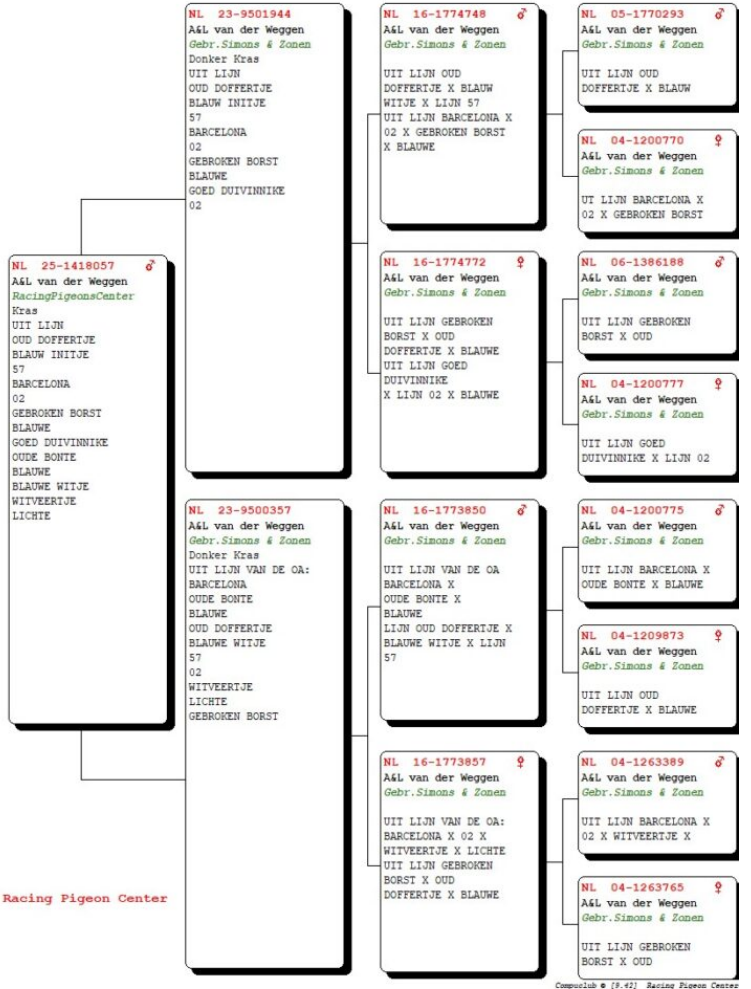

NL-25-1418057 M
 1418057

Pedigree for Pigeon: NL 25-1418057 C

Culoare Solzat
Sex M
Tara de provenienta Romania
Categorie Maraton
Linie A&L van der Weggen

TRANSPORT/LIVRARE GRATUITA!

Parintii acestui pui pot fi vazuti pe www.pigeoncenter.ro Acest porumbel este reprodus in Romania de catre PigeonCenter. Reproducatorii PigeonCenter sunt porumbel **PREMIUM, de inalta calitate genetica**, importati din Olanda, Belgia, Germania. Va rugam verificati disponibilitatea la numarul 0786 892 815. Varsta porumbelului este mai mare decat cea vizibila in poze, lucru cauzat de durata de prelucrare si expunere a pozelor de la momentul fotografierii. In cele mai multe cazuri estimam ca aceasta perioada sa fie cuprinsa intre 2 si 3 saptamani. **Atentie! Nu putem garanta sexul acestui porumbel; am estimat sexul acestui porumbel la momentul fotografierii, dar nu putem garanta ca estimarea este una corecta!** Detalii despre parinti si perechile de reproducie se gasesc pe www.PigeonCenter.ro Acest porumbel vine insotit de pedigree si talon de proprietate. In

primele 2 saptamani de la primire, porumbelul poate fi inlocuit sau contravaloarea lui returnata, in cazul in care se intampla ceva cu porumbelul din vina vanzatorului (din vina noastra). **Livrarea lui este gratuita si posibila in fiecare zi de miercuri, in aproape toate orasele din tara.** Va rugam sa ne contactati pentru detalii la numarul **0786 892 815** sau email **piatadeporumbei@gmail.com**