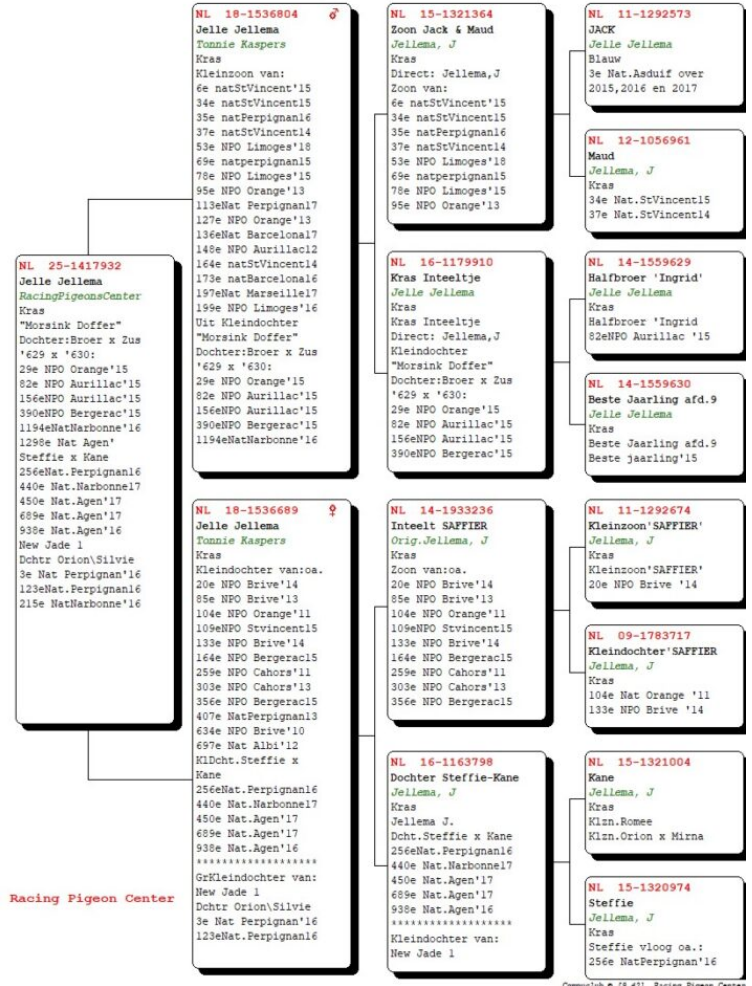

NL-25-1417932 F
 1417932

NL-25-1417932

Pedigree for Pigeon: NL 25-1417932

Culoare Solzat
Sex F
Tara de provenienta Romania
Categorie Maraton
Linie Jelle Jellema

TRANSPORT/LIVRARE GRATUITA!

Parintii acestui pui pot fi vazuti pe www.pigeoncenter.ro Acest porumbel este reproducus in Romania de catre PigeonCenter. Reproducatorii PigeonCenter sunt porumbel **PREMIUM, de inalta calitate genetica**, importati din Olanda, Belgia, Germania. Va rugam verificati disponibilitatea la numarul 0786 892 815. Varsta porumbelului este mai mare decat cea vizibila in poze, lucru cauzat de durata de prelucrare si expunere a pozelor de la momentul fotografierii. In cele mai multe cazuri estimam ca aceasta perioada sa fie cuprinsa intre 2 si 3 saptamani. **Atentie! Nu putem garanta sexul acestui porumbel; am estimat sexul acestui porumbel la momentul fotografierii, dar nu putem garanta ca estimarea este una corecta!** Detalii despre parinti si perechile de reproducie se gasesc pe www.PigeonCenter.ro Acest porumbel vine insotit de pedigree si talon de proprietate. In

primele 2 saptamani de la primire, porumbelul poate fi inlocuit sau contravaloarea lui returnata, in cazul in care se intampla ceva cu porumbelul din vina vanzatorului (din vina noastra). **Livrarea lui este gratuita si posibila in fiecare zi de miercuri, in aproape toate orasele din tara.** Va rugam sa ne contactati pentru detalii la numarul **0786 892 815** sau email **piatadeporumbei@gmail.com**