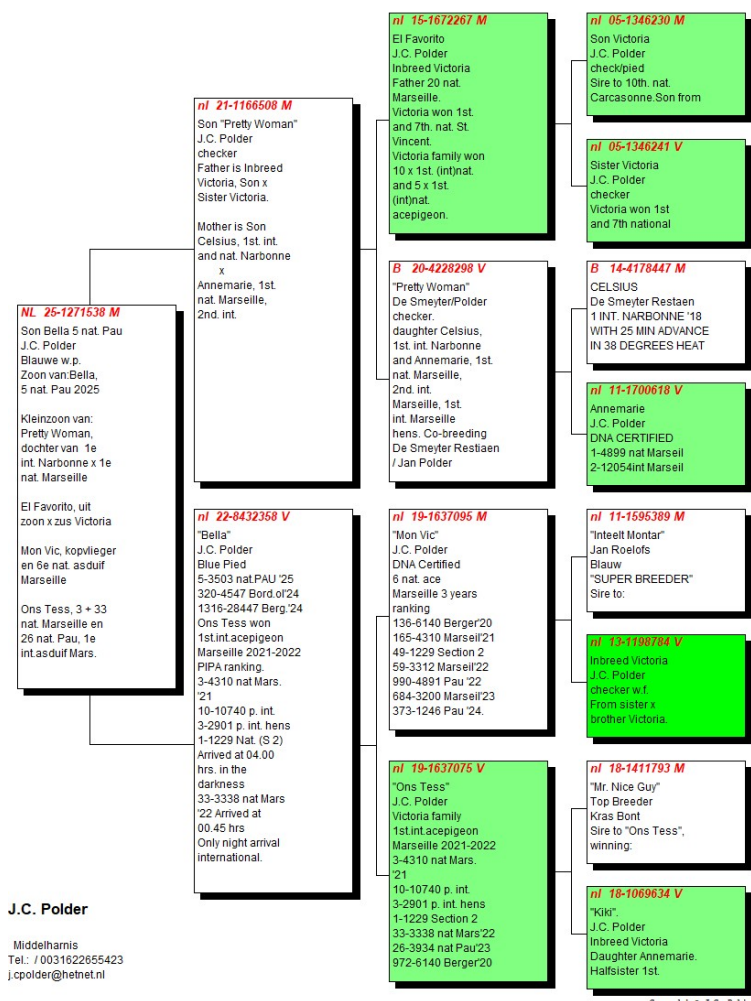

NL-25-1271538
1271538

Pédigree Pigeon: NL 25-1271538 M