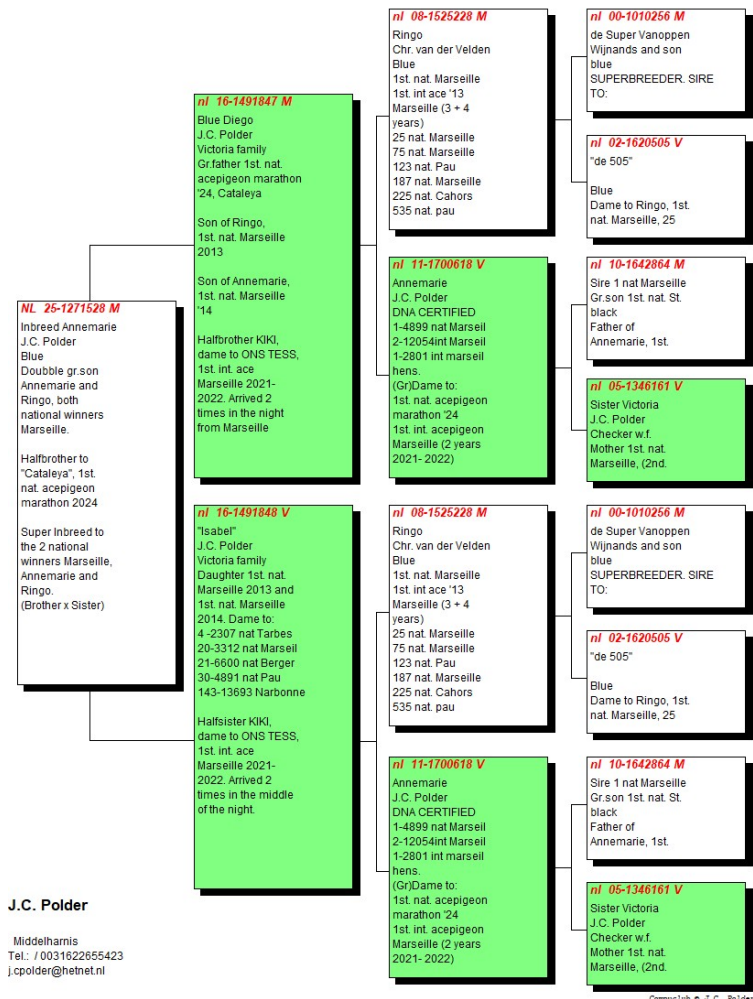

NL-25-1271528
[1271528](#)

Pédigree Pigeon: NL 25-1271528 M