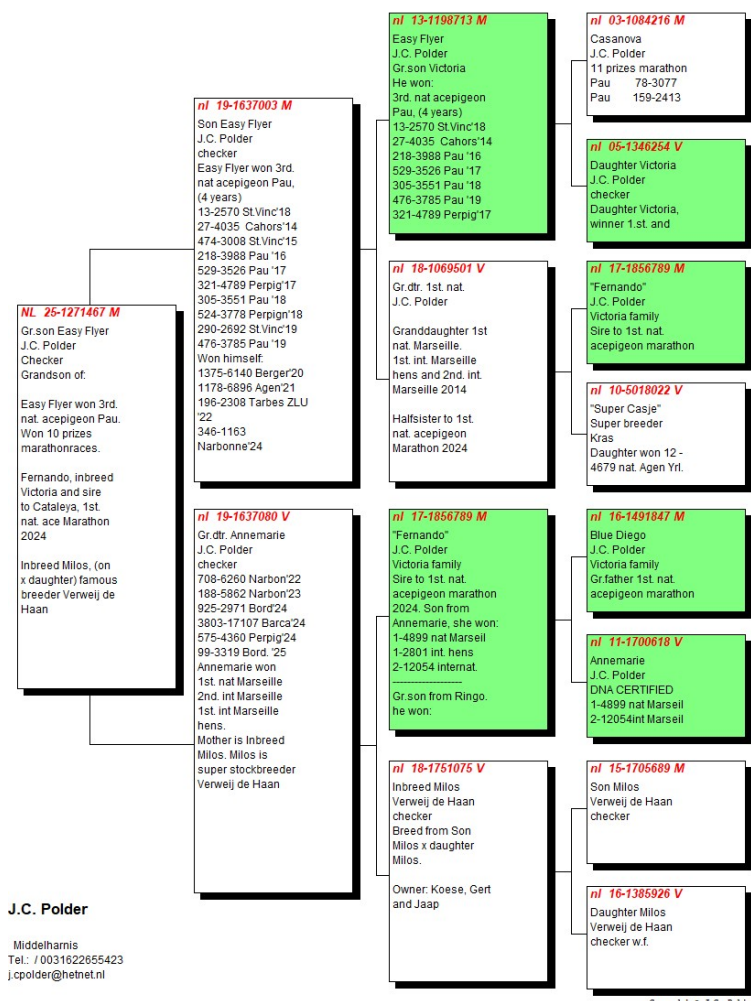

NL-25-1271467
[1271467](#)

Pédigree Pigeon: NL 25-1271467 M