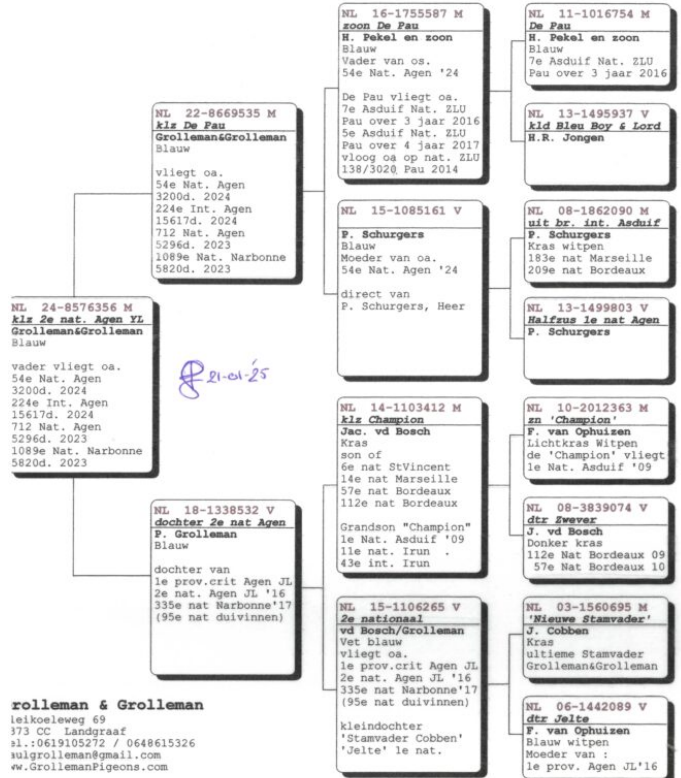

NL-24-8576356 M
 8576356

NL-24-8576356

Piatadeporumbei.ro

Stamkaart Postduif: NL 24-8576356 M

rolleman & Grolleman
 leikoeleweg 69
 373 CC Landgraaf
 sl.:0619105272 / 0648615326
 sulgrolleman@gmail.com
 ww.GrollemanPigeons.com

Compuclub © (9.46) Grolleman & Grolleman

Tara de provenienta	Netherlands
Categorie	Maraton
Linie	Grolleman & Grolleman
Culoare	Albastru
Sex	M