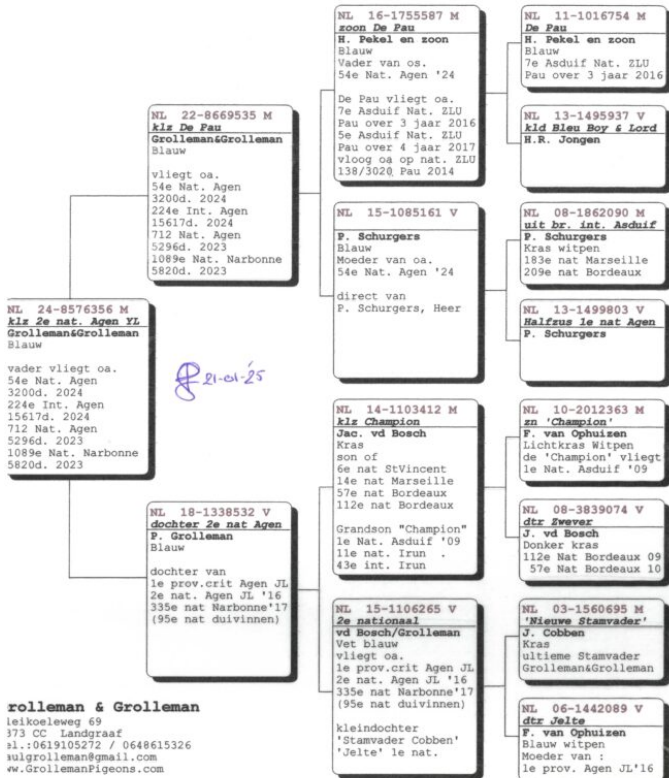

Stamkaart Postduif: NL 24-8576356 M

Compuclub © (9.46) Grolleman & Grolleman

Tara de provenienta	Netherlands
Categorie	Maraton
Linie	Grolleman & Grolleman
Culoare	Albastru
Sex	M