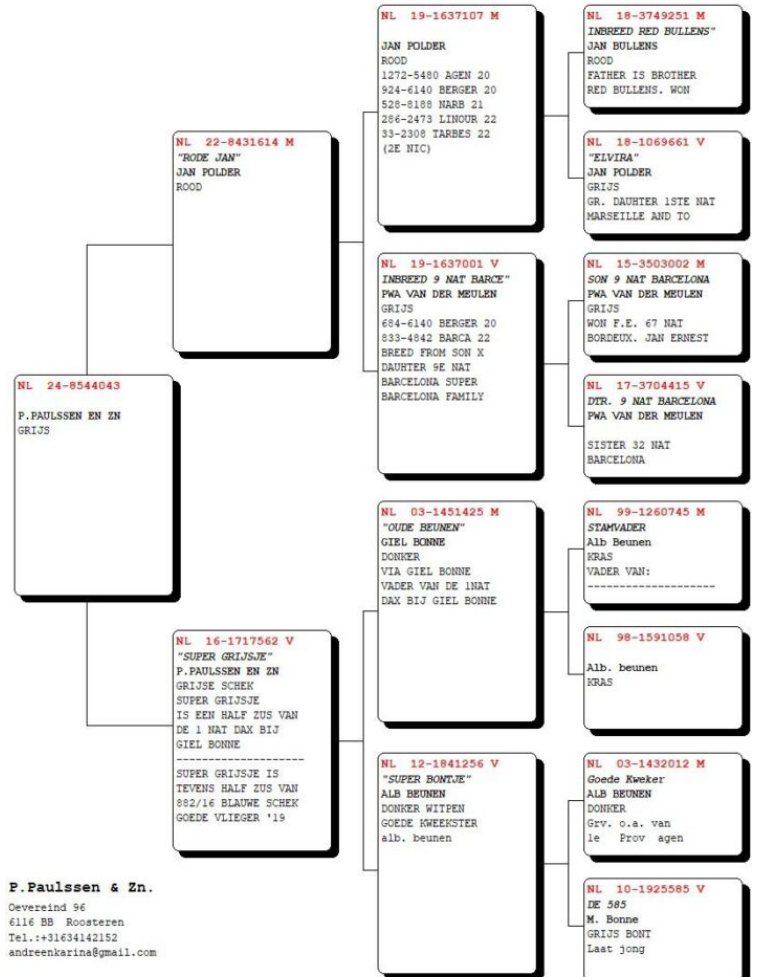

Tara de provenienta Netherlands
Categorie Maraton
Culoare Rosu
Linie Andre Paulssen
Sex F

PEDIGREE ORIGINAL PIERDUT. PORUMBELUL VINE INSOTIT DE O CPOIE A PEDIGREULUI SI FARA TALON DE PROPRIETATE