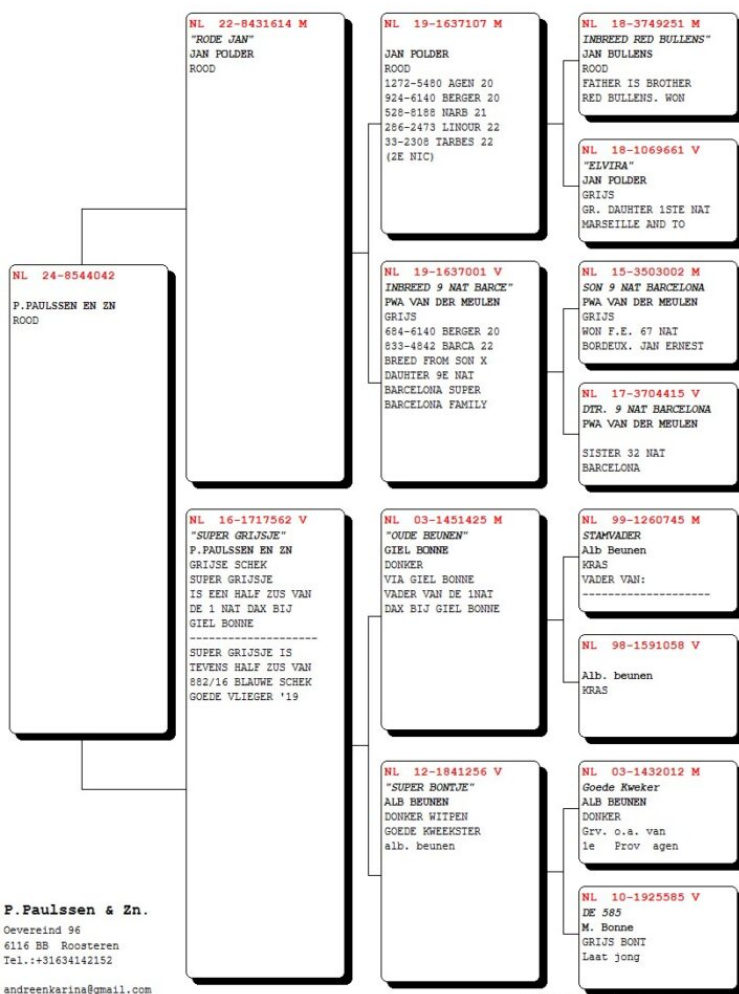

NL-24-8544042 M
 8544042

NL24-8544042

Piatadeporumbei.ro

Stamkaart Postduif: NL 24-8544042

Tara de provenienta

Netherlands

Categorie

Maraton

Culoare

Rosu

Linie

A&L van der Weggen, Jan Polder

Sex

M