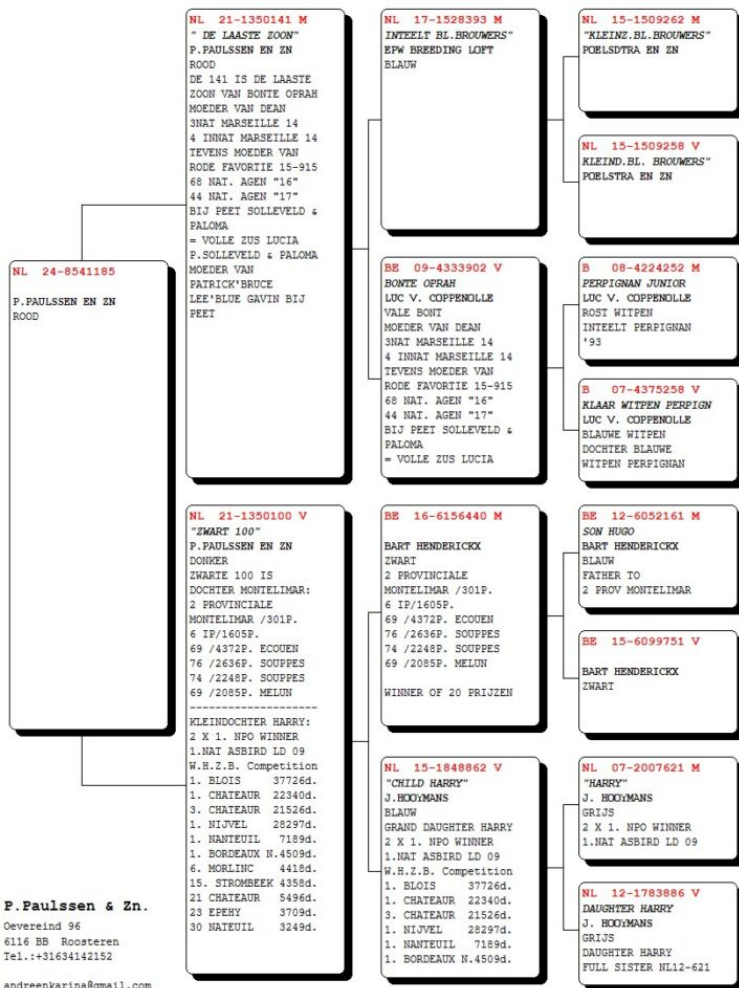

Tara de provenienta

Netherlands

Categorie

Fond, General, One Loft Race

Culoare

Rosu

Linie

Jan Hooymans, EPW PRESITIGE PROJECT

Sex

M