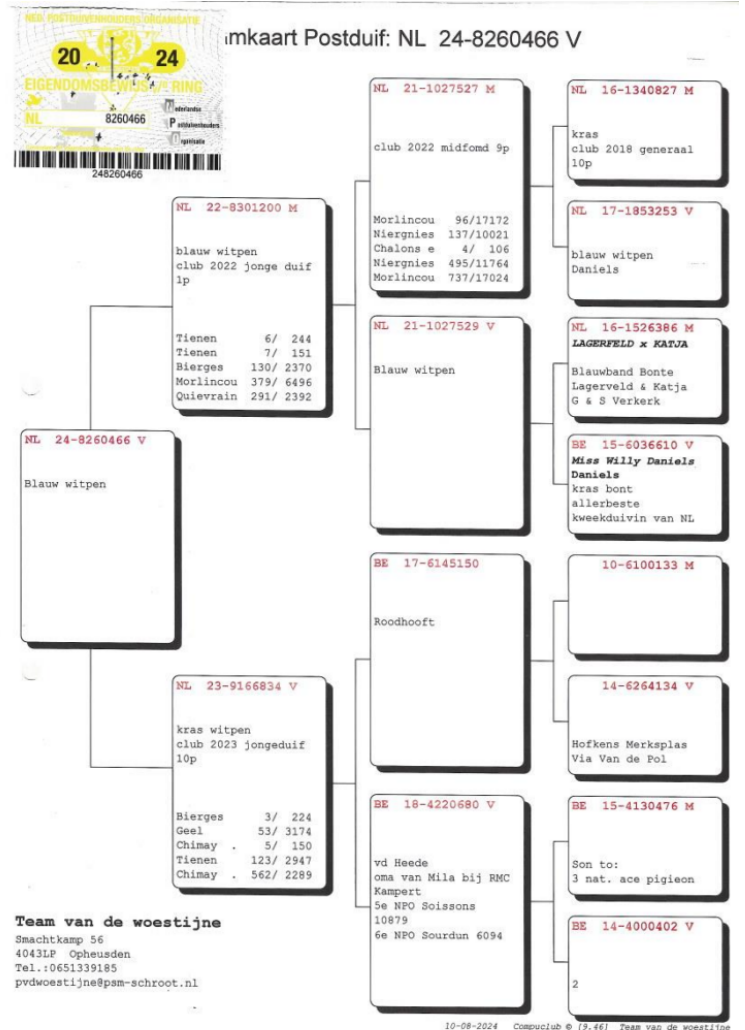

NL-24-8260466 F  
[8260466](#)

NL-24-8260466

Piatadeporumbei.ro

**Tara de provenienta**

Netherlands

**Categorie**

Demifond, Fond, General, One Loft Race, Viteza

**Culoare**

Albastru pene albe

**Linie**

Willy Daniels

**Sex**

F

NL24-8260466

"Daughter Stranger 834" □

NL22-8301200

NL23-9166834

Original P. van de Woestijne & zn

Daughter of NL23-834 'Stranger 834'

Winner of :

3. Bierges - 224 b. (153 km)

5. Chimay - 150 b. (228 km)

7. Geel - 270 b. (100 km)

11. Tienen - 244 b.

39. Geel - 2.165 b.

51. Bierges - 2.923 b.  
Father is a grandson of the foundationcouple  
'Mister Lagerfeld' x 'Miss Willy Daniels'

**"Taxa de transport este de 30 eur pentru fiecare porumbel si va fi platita separat de pretul final al licitatiei, sau se va adauga la aceasta din urma. Costul de transport include transport din Olanda in Romania si livrarea pe teritoriul Romaniei. Porumbii se alfa in Olanda si vor fi adusi dupa finalizarea licitatiei; Sexul porumbeilor nu este garantat, acesta fiind unul transmis de catre crescator in mod individual si independent"**