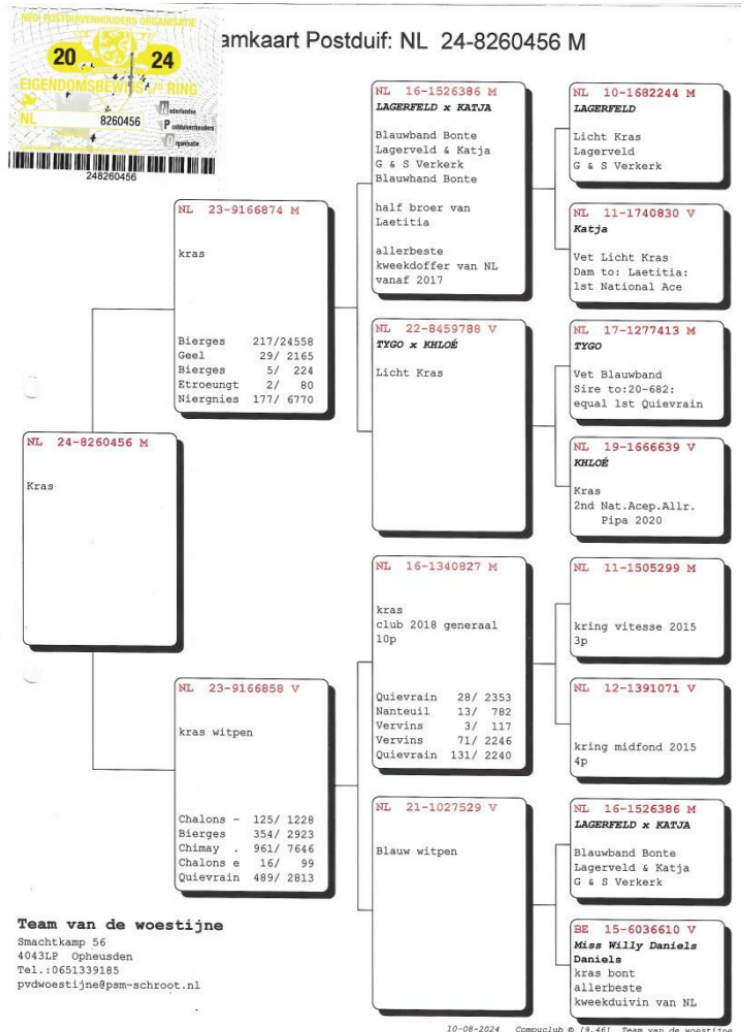

NL-24-8260456 M  
[8260456](#)

NL-24-8260456

Piatadeporumbei.ro

**Tara de provenienta**

Netherlands

**Categorie**

Demifond, Fond, General, One Loft Race, Viteza

**Culoare**

Schally

**Linie**

Willy Daniels

**Sex**

M

NL24-8260456

"Inbred Foundation couple" □

NL23-9166874

NL23-9166858

Original P. van de Woestijne & zn

Inbred grandson of foundation breeder

NL16-1526386 'Mister Lagerfeld'

Son of NL23-874, winner of :

2. Bierges - 221 b. (153 km)

4. Geel - 270 b. (100 km)

5. Bierges - 224 b.

43. Geel - 3.174 b.

- 45. Bierges - 4.865 b.
- 60. Niergnies - 1.607 b. (258 km)
- 61. Bierges - 1.860 b.
- 177. Afd. Niergnies - 6.770 b.

**"Taxa de transport este de 30 eur pentru fiecare porumbel si va fi platita separat de pretul final al licitatiei, sau se va adauga la aceasta din urma. Costul de transport include transport din Olanda in Romania si livrarea pe teritoriul Romaniei. Porumbeii se alfa in Olanda si vor fi adusi dupa finalizarea licitatiei; Sexul porumbeilor nu este garantat, acesta fiind unul transmis de catre crescator in mod individual si independent"**