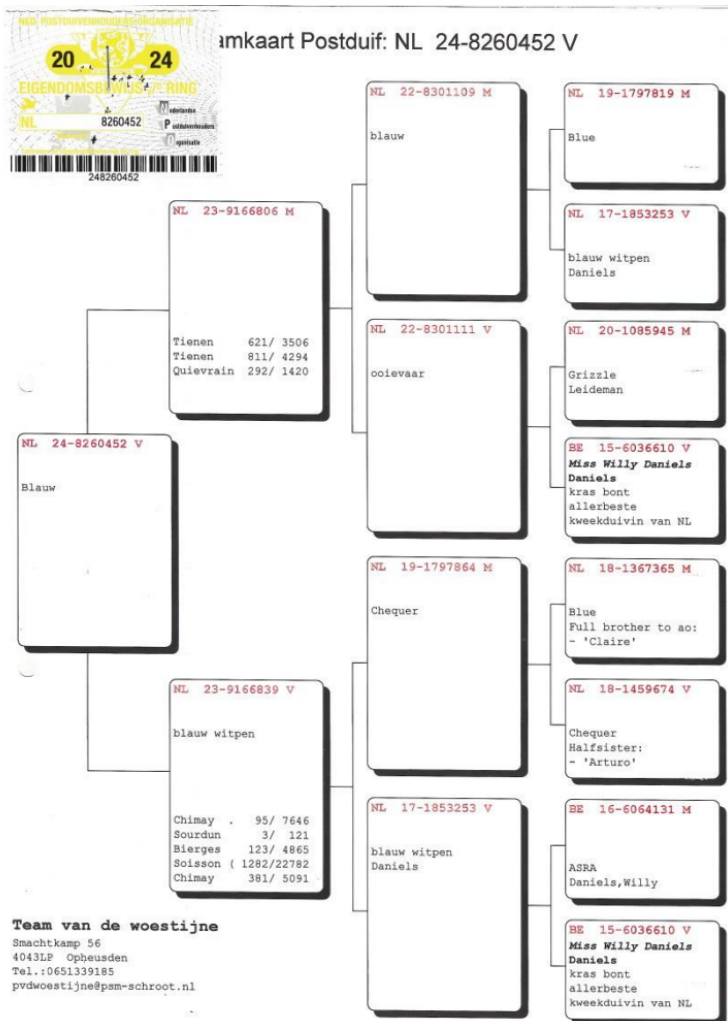

NL-24-8260452 M
[8260452](#)

NL-24-8260452

Piatadeporumbei.ro

Tara de provenienta

Netherlands

Categorie

Demifond, Fond, General, One Loft Race, Viteza

Culoare

Albastru

Linie

Willy Daniels

Sex

M

NL24-8260452

"Inbred Miss Willy Daniels" □

NL23-9166806