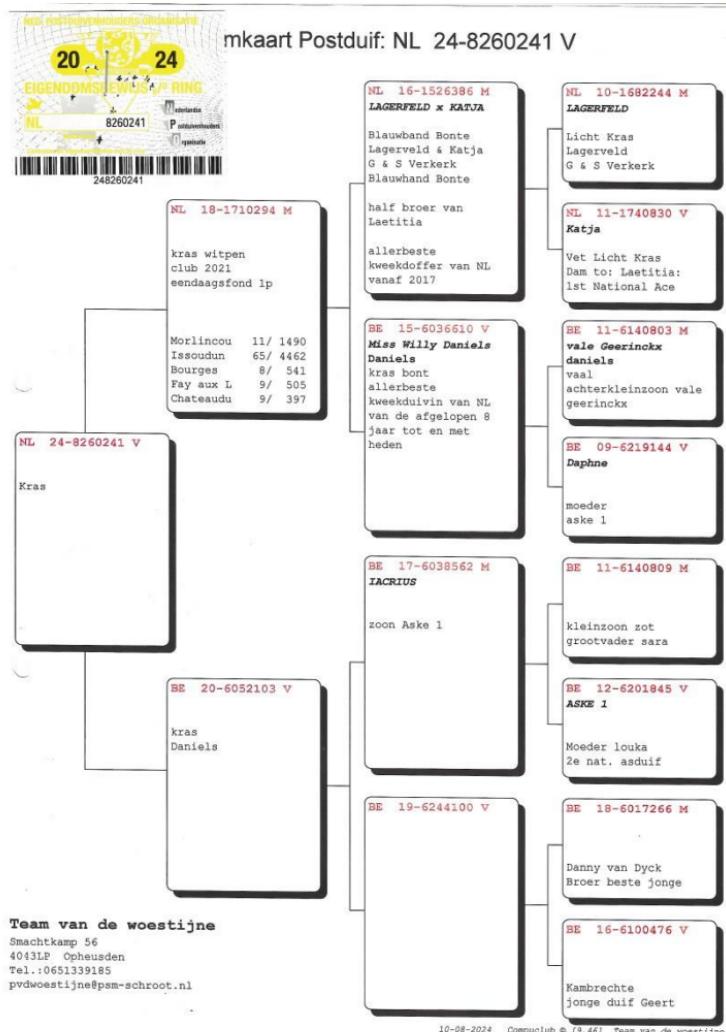

NL-24-8260241 F
[8260241](#)

NL-24-8260241

Piatadeporumbei.ro

Tara de provenienta

Netherlands

Categorie

Demifond, Fond, General, One Loft Race, Viteza

Culoare

Solzat

Linie

Willy Daniels

Sex

F

NL24-8260241

"H. str Icarus Lagerfeld" □

NL18-1710294

BE20-6052103

Original P. van de Woestijne & zn

Granddtr of the foundation couple

'Mister Lagerfeld' x 'Miss Willy Daniels'

Half-sister of NL22-144 'Icarus Lagerfeld'

Winner of :

10 x top-10 in Club

5. Gen. Ace Pigeon Club '23