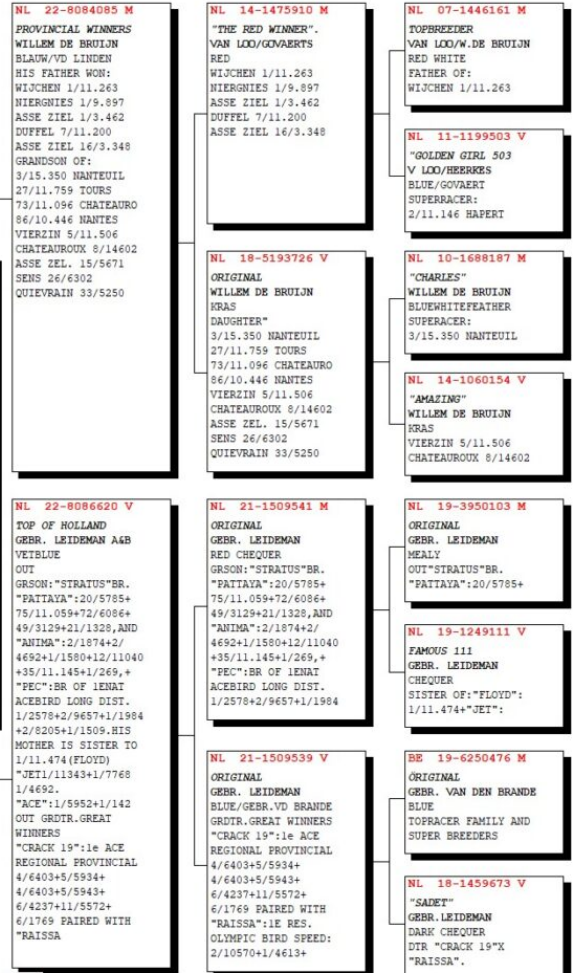

Stamkaart Postduif: NL 23-9591791 V

Linie Gebr. Leideman
Sex F
Culoare Albastru
Tara de provenienta Netherlands
Categorie General

GEBR. LEIDEMAN X WILLEM DE BRUIJN HEN
HER GR FATHER WON:
WIJCHEN 1/11.263
NIERGNIES 1/9.897
ASSE ZIEL 1/3.462
DUFFEL 7/11.200
ASSE ZIEL 16/3.348
GRANDSON OF:
3/15.350 NANTEUIL
27/11.759 TOURS
73/11.096 CHATEAURO