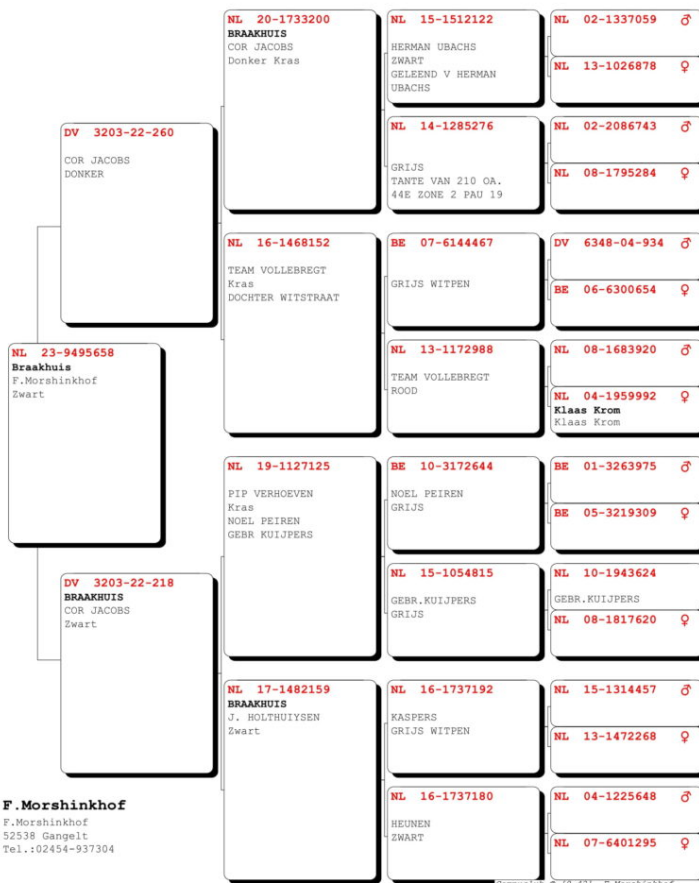

NL-23-9495658 F  
[9495658](#)

NL-23-9495658

Stamkaart Reisduif: NL 23-9495658

**Tara de provenienta** Netherlands  
**Categorie** Maraton  
**Culoare** Negru  
**Sex** F

BRAAKHUIS

"Taxa de transport este de 30 eur pentru fiecare porumbel si va fi platita separat de pretul final al licitatiei, sau se va adauga la aceasta din urma. Costul de transport include transport din Olanda in Romania si livrarea pe teritoriul Romaniei. Porumbeii se alfa in Romania si vor fi expediatii dupa finalizarea licitatiei; Sexul porumbeilor nu este garantat, acesta fiind unul transmis de catre crescator in mod individual si independent"