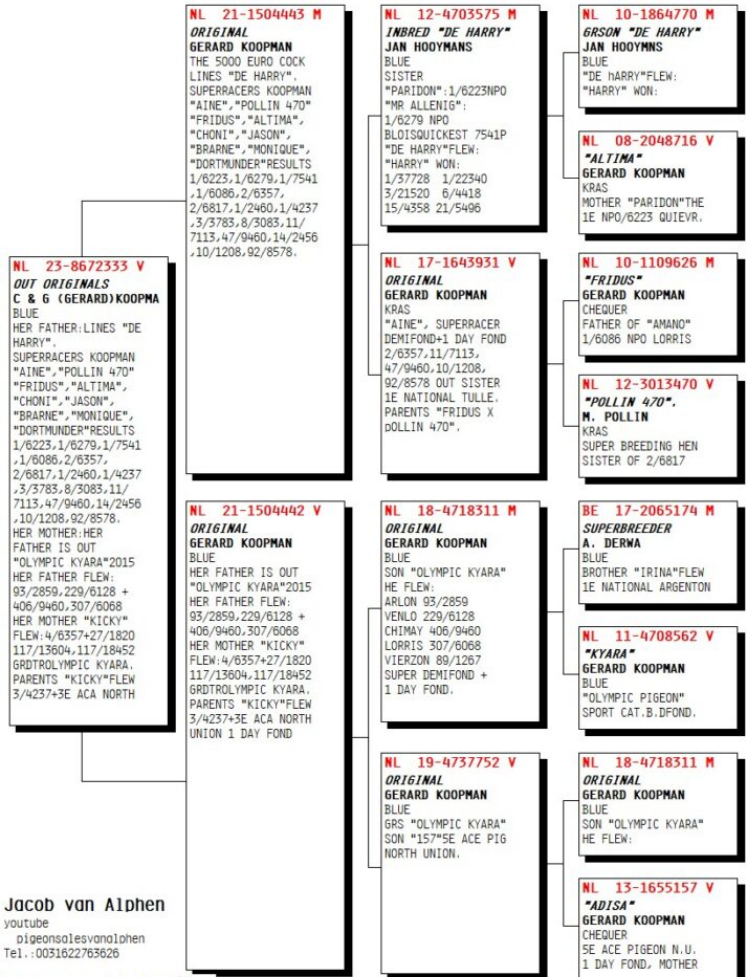

Stamkaart Postduif: NL 23-8672333 V