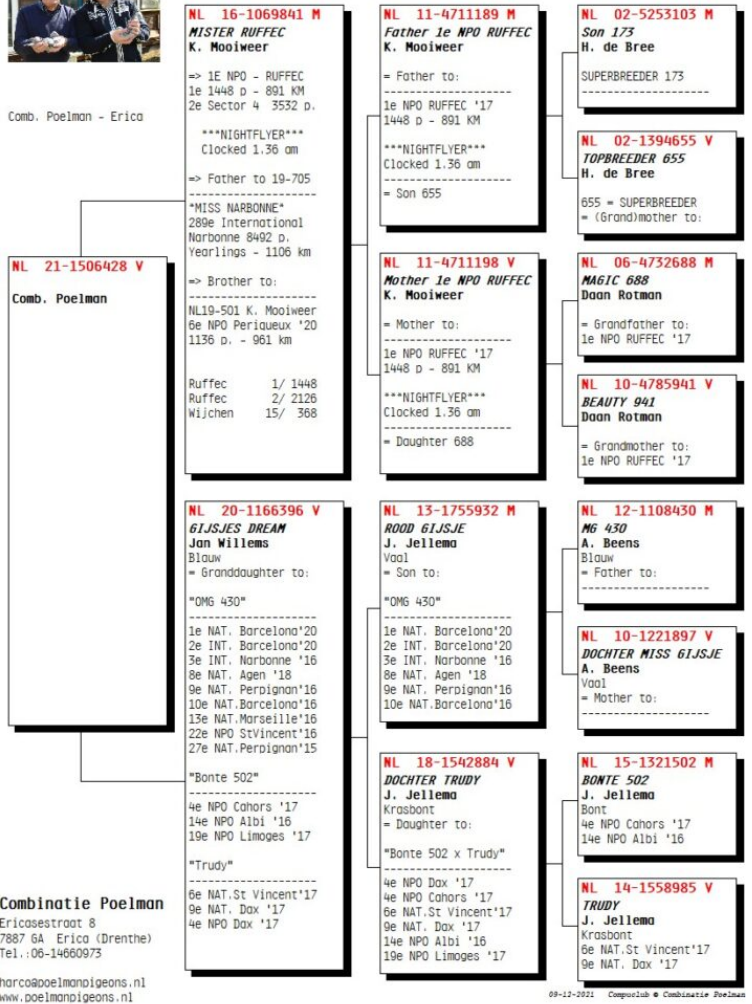

NL-21-1506428 F  
1506428

NL21-1506428

Comb. Poelman - Erica

Stamkaart Postduif: NL 21-1506428 V

**Tara de provenienta** Netherlands  
**Categorie** Maraton  
**Culoare** Albastru  
**Linie** Jelle Jellema  
**Sex** F

IN LIPSA UNUI PUI PENTRU LICITATIE, S-A OFERIT ACEST PORUMBEL DIN MATCA ORIGINAL COMB. POELMAN, FIICA DIRECTA DIN MR RUFFEC

"Taxa de transport se situeaza intre 50 LEI si 100 LEI (va fi discutata si agreeata cu fiecare comparator in parte, in functie de zona in care se afla acesta si crescatorul care ofera porumbelul la licitatie) pentru fiecare porumbel si va fi platita separat de pretul final al licitatiei, sau se va adauga la aceasta din urma. Costul de transport include livrarea pe teritoriul Romaniei, in puncte stabilite de intanire, de comun acord cu crescatorul sau transportatorul; Sexul porumbeilor nu este garantat, acesta fiind unul estimat la acest moment, de catre fiecare crescator in parte"