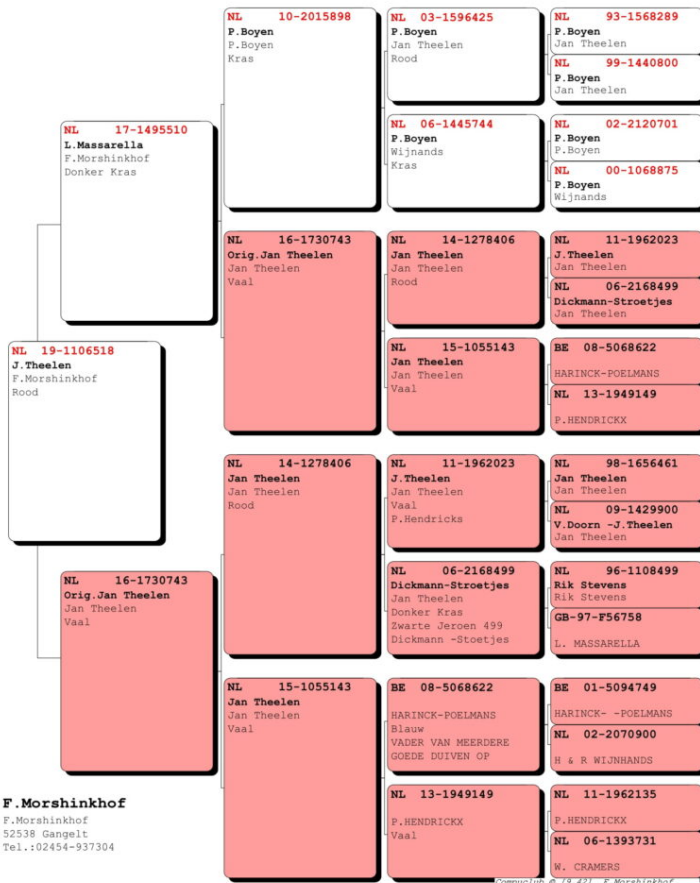

NL-19-1106518 F
[1106518](#)

NL-19-1106518

Stamkaart Reisduif: NL 19-1106518 V

Tara de provenienta
Categorie
Culoare
Sex

Netherlands
Maraton
Rosu
F

100% JAN THEELEN

"Taxa de transport este de 30 eur pentru fiecare porumbel si va fi platita separat de pretul final al licitatiei, sau se va adauga la aceasta din urma. Costul de transport include transport din Olanda in Romania si livrarea pe teritoriul Romaniei. Porumbelii se alfa in Romania si vor fi expediatii dupa finalizarea licitatiei; Sexul porumbelilor nu este garantat, acesta fiind unul transmis de catre crescator in mod individual si independent"