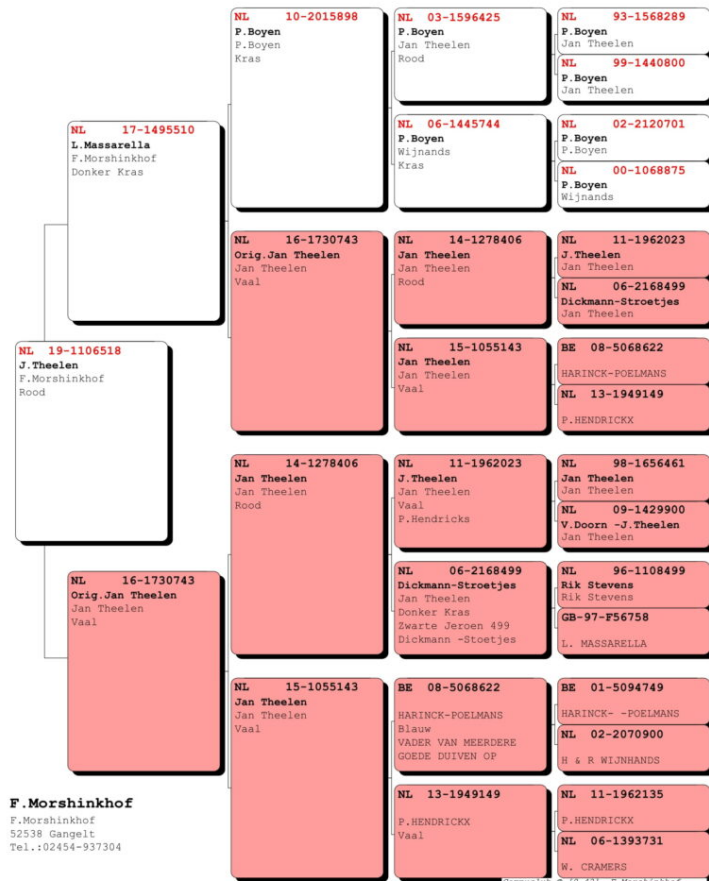

NL-19-1106518 F
[1106518](#)

Stamkaart Reisduif: NL 19-1106518 V

NL-19-1106518

Tara de provenienta: Netherlands
 Categorie: Maraton
 Culoare: Rosu
 Sex: F

100% JAN THEELEN

"Taxa de transport este de 30 eur pentru fiecare porumbel si va fi platita separat de pretul final al licitatiei, sau se va adauga la aceasta din urma. Costul de transport include transport din Olanda in Romania si livrarea pe teritoriul Romaniei. Porumbelii se alfa in Romania si vor fi expediatii dupa finalizarea licitatiei; Sexul porumbelilor nu este garantat, acesta fiind unul transmis de catre crescator in mod individual si independent"