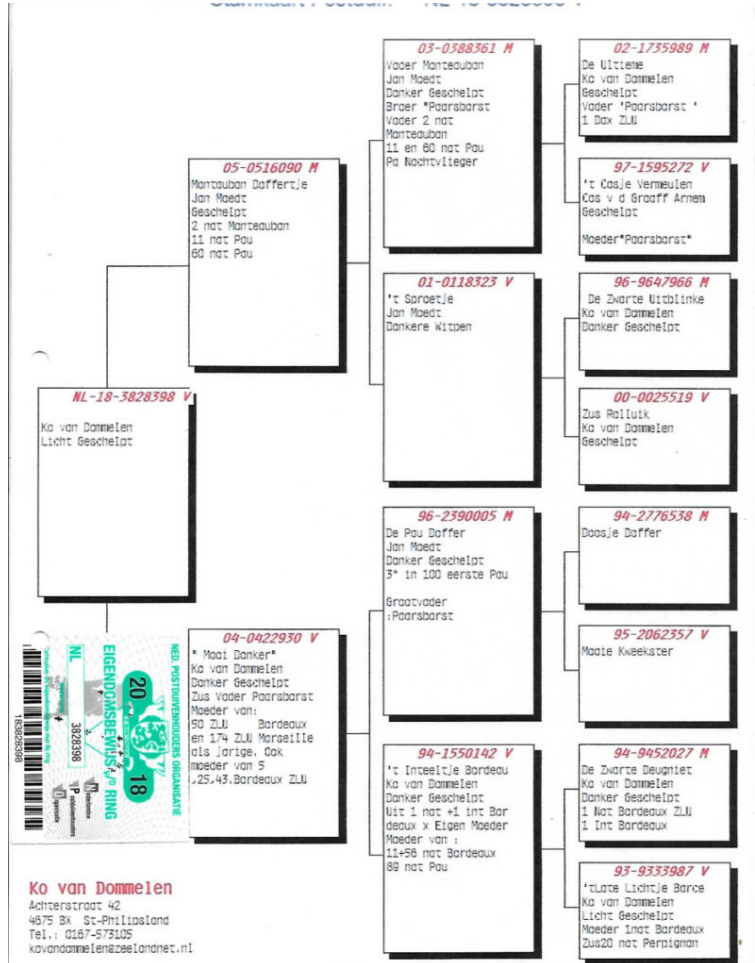

NL-18-3828398 F, Orig. Ko van Dommelen
3828398

NL 18 3828398 F Orig. Ko van Dommelen
 TOP Fond - Marathon Line !!!

Tara de provenienta Netherlands
Culoare Solzat
Sex F
Categorie Maraton
Linie Ko van Dommelen