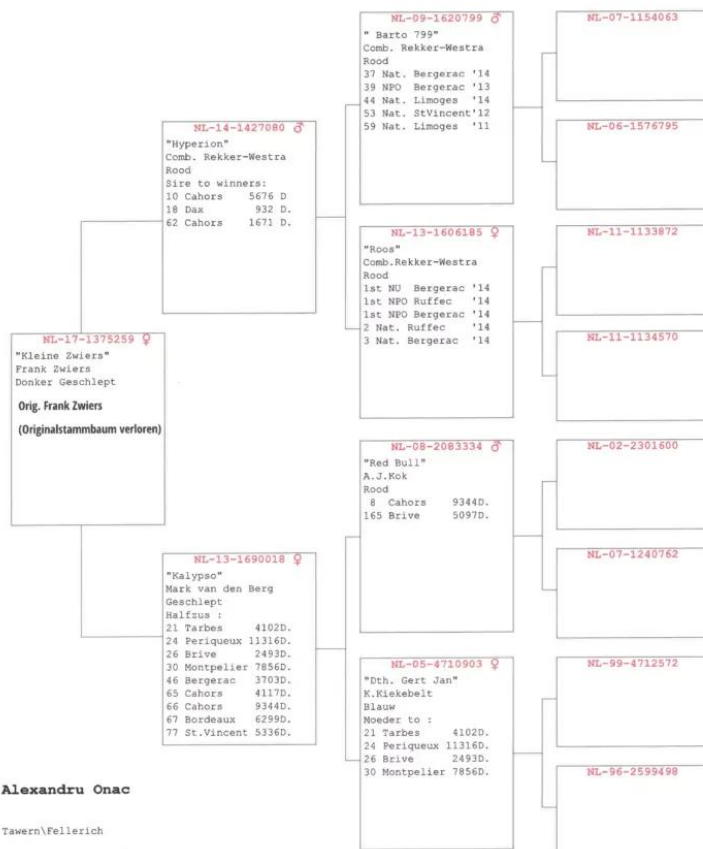

NL-17-1375259 M
[1375259](#)

NL-17-1375259

Stamkaart Postduif: NL-17-1375259 H

Ringkarte verlaen

Tara de provenienta Netherlands
Culoare Negru
Categorie Maraton
Sex M
Linie Frank Zwiers

PORUMBEL ORIGINAL FRANK ZWIERS, DAR PEDIGREUL ORIGINAL S-A PIERDUT PE TRANSPORT.
 PEDIGREUL NU ESTE INSOTIT DE TALON