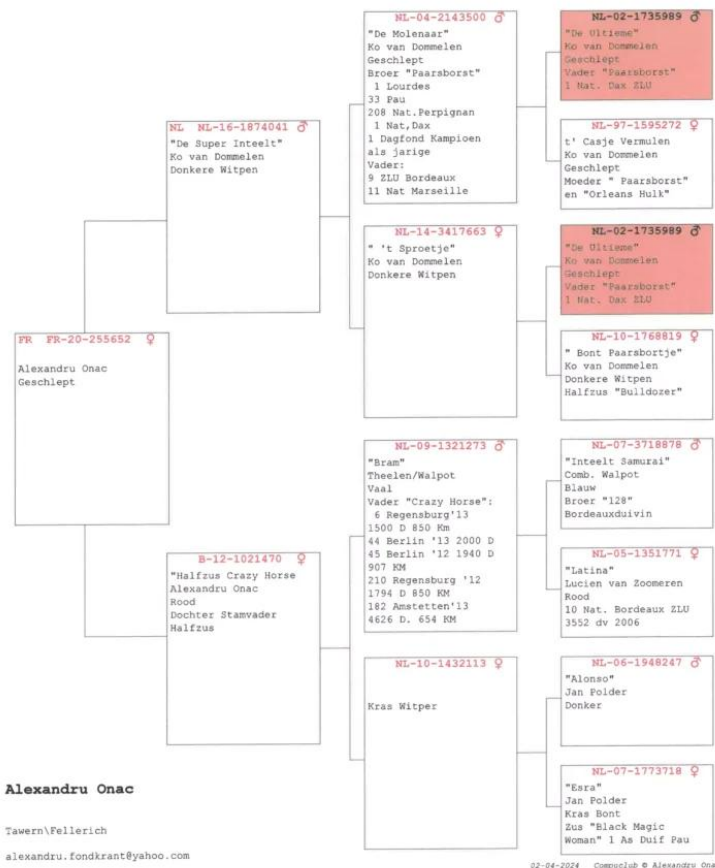

FR-20-255652 F
[255652](#)

Stamkaart Postduif: FR FR-20-255652 H

Tara de provenienta
Categorie
Culoare
Linie
Sex

Germany
 Maraton
 Solzat
 Jan Polder, Ko van Dommelen
 F

TALON INEL PIERDUT. PEDIGREE VINE FARA TALON