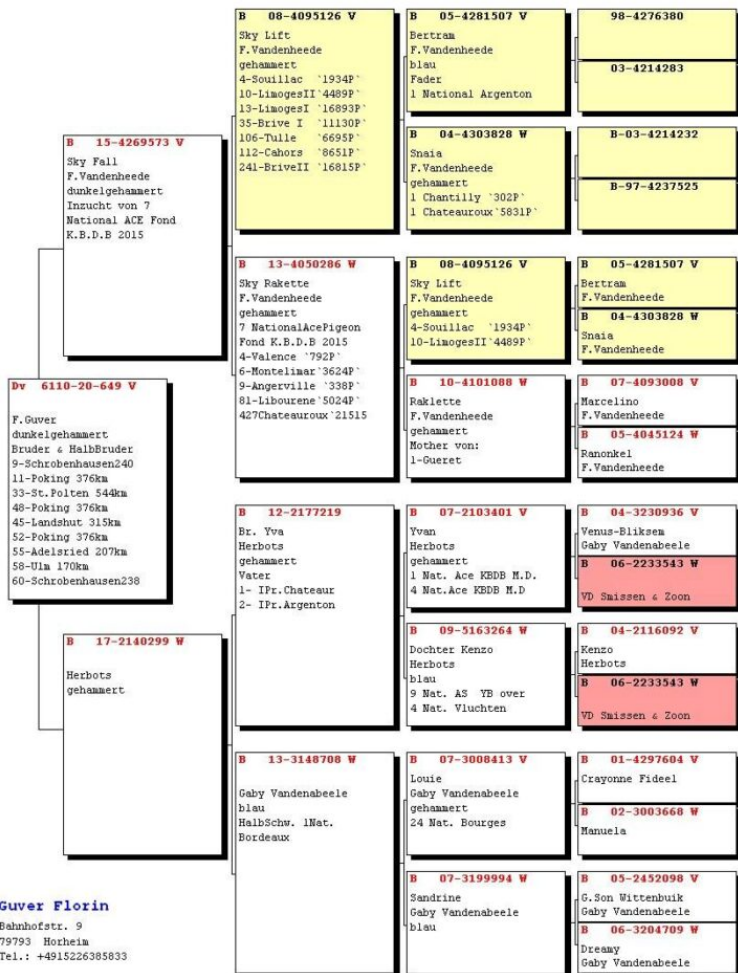

DV-20-6110-649 M ORIG. GUVER FLORIN
[6110649](#)

Pédigree Pigeon: Dv 6110-20-649 V

DV-20-6110-649 M

Guver Florin
 Bahnhofstr. 9
 79793 Horheim
 Tel.: +4915226385833

CompucLab + Guver Florin

Tara de provenienta Romania
Categorie Demifond, Fond, General
Culoare Solzat Inchis
Linie F&J Vandenheede, Herbots
Sex M

Nepot 7 Nat Ace Fond KBDB, Stranepot Yvan. Tata la: 35/1308-205 km, 42/1492-205km, 93/635-161km,71/1688-161 km, 66/1422-165 km, 13/844- 248 km, 39/1152-205 km, 61/1688-161 km, 93/1422-165 km, 62/913-123 km, 34/2981-158 km. Vandut de VP