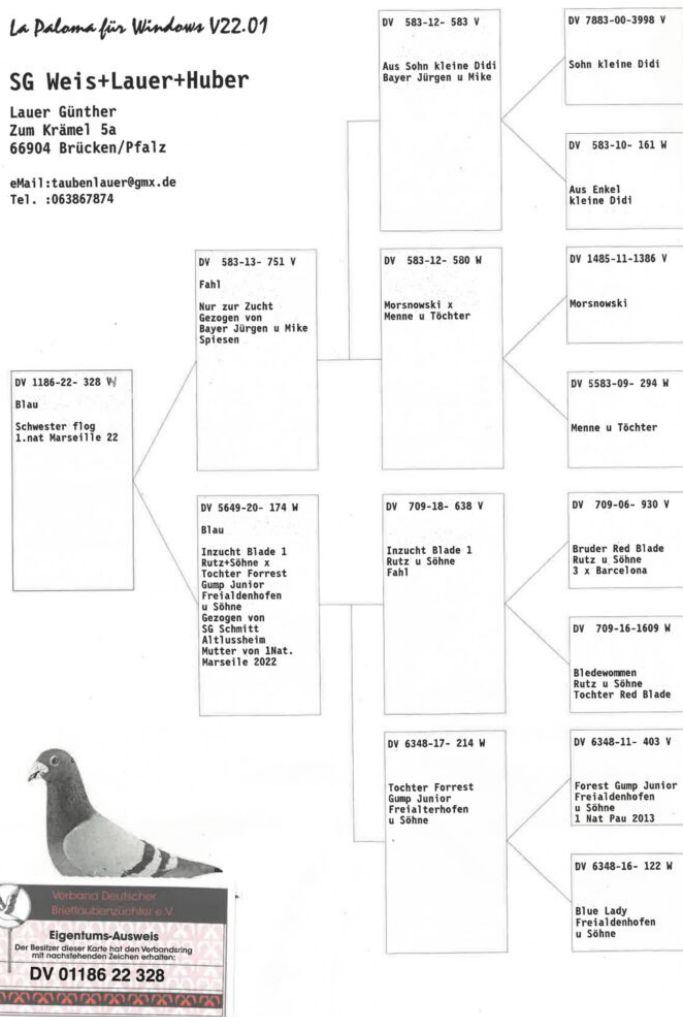

DV 1186-22-328 F  
[1186-22-328](#)

Dv-1186-22-328

Orig.SG Weis+Lauer+Huber

La Paloma für Windows V22.01

SG Weis+Lauer+Huber

Lauer Günther  
 Zum Krämel 5a  
 66904 Brücken/Pfalz

eMail:taubenlauer@gmx.de  
 Tel. :063867874

Sex F  
 Categorie Maraton

DESMINTARE CRESCATORIE GEORGE DICU, PITESTI  
 \*\*\*PRETUL TRANSPORTULUI SE ADAUGA LA COSTUL PORUMBELULUI, IN FUNCTIE DE CE SE AGREEAZA TELEFONIC SAU LA VALIDAREA COMENZII\*\*\*